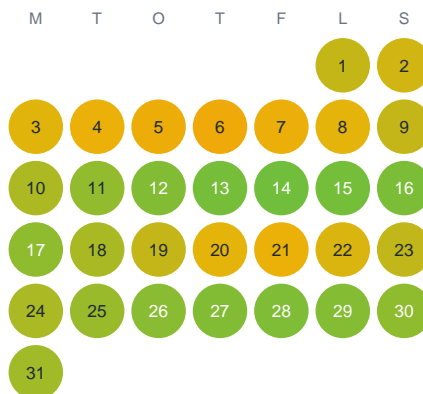

Huggtabell 2026 — Kroksjön

Kroksjön · Kronoberg · huggtabell.se · modell v1 (2026-06)

Januari

Februari

Mars

April

Maj

Juni

Juli

Augusti

September

Oktober

November

December