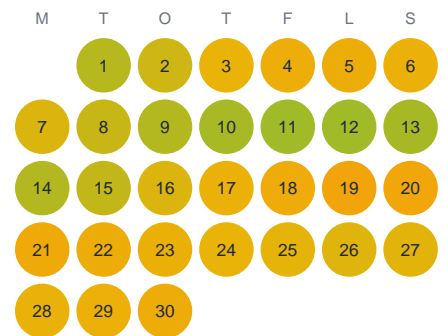

Huggtabell 2026 — Kroksjön

Kroksjön · Kronoberg · huggtabell.se · modell v1 (2026-06)

Januari

Februari

Mars

April

Maj

Juni

Juli

Augusti

September

Oktober

November

December