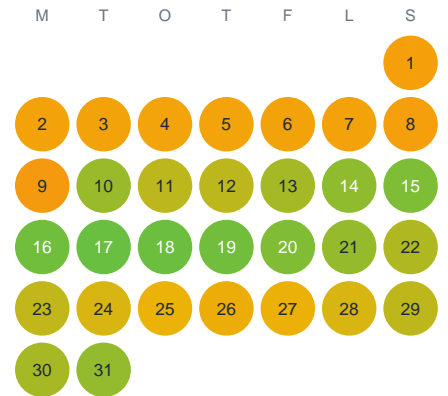

Huggtabell 2026 — Kroksjön

Kroksjön · Kronoberg · huggtabell.se · modell v1 (2026-06)

Januari

Februari

Mars

April

Maj

Juni

Juli

Augusti

September

Oktober

November

December