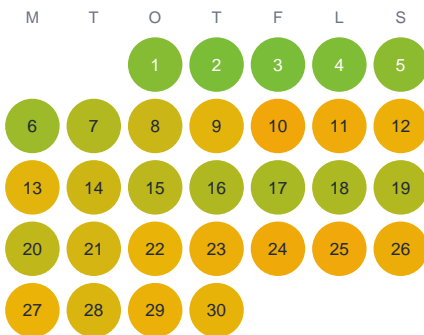

Huggtabell 2026 — Kroksjön

Kroksjön · Kronoberg · huggtabell.se · modell v1 (2026-06)

Januari

Februari

Mars

April

Maj

Juni

Juli

Augusti

September

Oktober

November

December