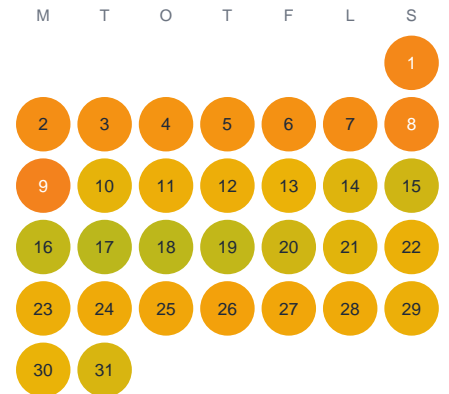

Huggtabell 2026 — Kroksjön

Kroksjön · Kronoberg · huggtabell.se · modell v1 (2026-06)

Januari

Februari

Mars

April

Maj

Juni

Juli

Augusti

September

Oktober

November

December