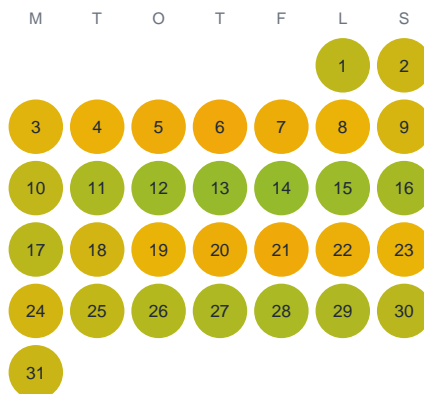

Huggtabell 2026 — Kroksjön

Kroksjön · Kronoberg · huggtabell.se · modell v1 (2026-06)

Januari

Februari

Mars

April

Maj

Juni

Juli

Augusti

September

Oktober

November

December