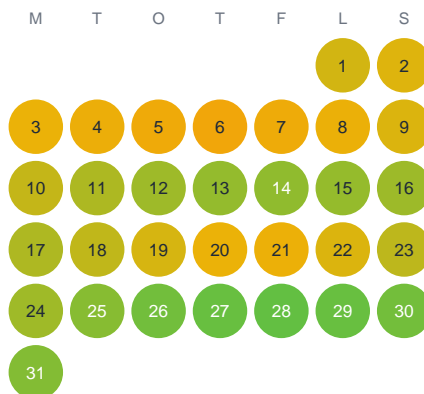

Huggtabell 2026 — Kroksjön

Kroksjön · Västra Götaland · huggtabell.se · modell v1 (2026-06)

Januari

Februari

Mars

April

Maj

Juni

Juli

Augusti

September

Oktober

November

December