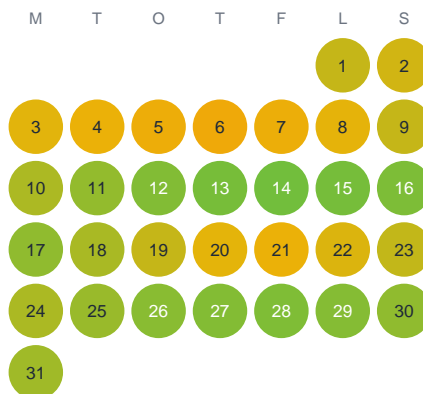

Huggtabell 2026 — Kroksjön

Kroksjön · Halland · huggtabell.se · modell v1 (2026-06)

Januari

Februari

Mars

April

Maj

Juni

Juli

Augusti

September

Oktober

November

December