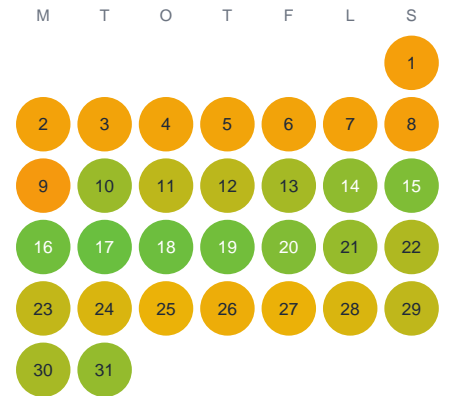

Huggtabell 2026 — Kroksjön

Kroksjön · Halland · huggtabell.se · modell v1 (2026-06)

Januari

Februari

Mars

April

Maj

Juni

Juli

Augusti

September

Oktober

November

December