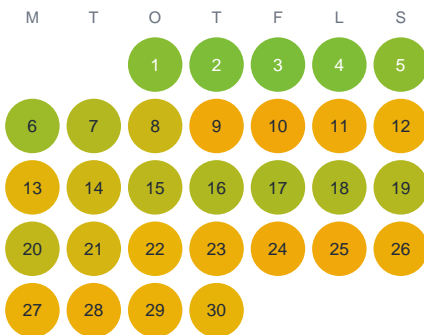

Huggtabell 2026 — Kroksjön

Kroksjön · Halland · huggtabell.se · modell v1 (2026-06)

Januari

Februari

Mars

April

Maj

Juni

Juli

Augusti

September

Oktober

November

December