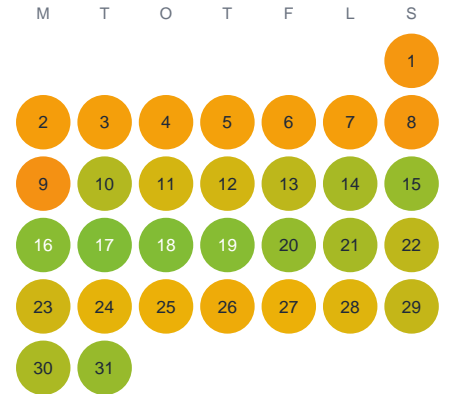

Huggtabell 2026 — Kroksjön

Kroksjön · Jönköping · huggtabell.se · modell v1 (2026-06)

Januari

Februari

Mars

April

Maj

Juni

Juli

Augusti

September

Oktober

November

December