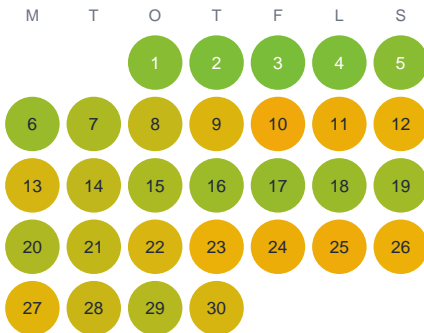

Huggtabell 2026 — Kroksjön

Kroksjön · Jönköping · huggtabell.se · modell v1 (2026-06)

Januari

Februari

Mars

April

Maj

Juni

Juli

Augusti

September

Oktober

November

December