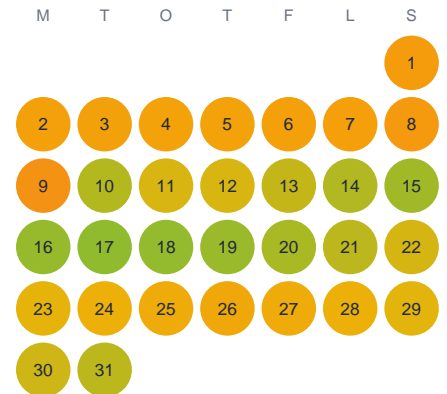

Huggtabell 2026 — Kroksjön

Kroksjön · Halland · huggtabell.se · modell v1 (2026-06)

Januari

Februari

Mars

April

Maj

Juni

Juli

Augusti

September

Oktober

November

December