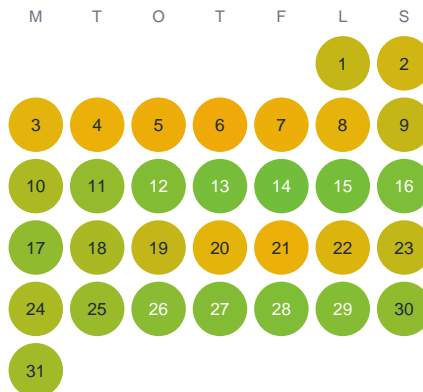

Huggtabell 2026 — Kroksjön

Kroksjön · Kronoberg · huggtabell.se · modell v1 (2026-06)

Januari

Februari

Mars

April

Maj

Juni

Juli

Augusti

September

Oktober

November

December