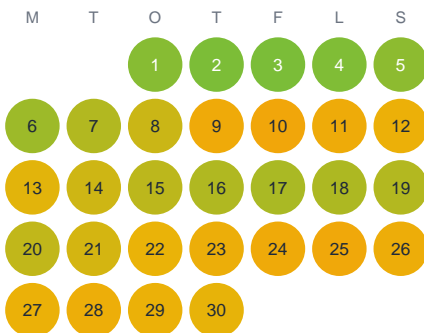

Huggtabell 2026 — Kroksjön

Kroksjön · Kronoberg · huggtabell.se · modell v1 (2026-06)

Januari

Februari

Mars

April

Maj

Juni

Juli

Augusti

September

Oktober

November

December