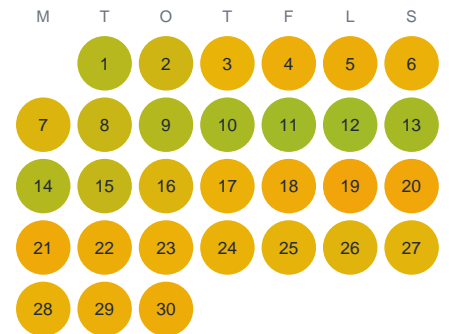

Huggtabell 2026 — Kroksjön

Kroksjön · Kronoberg · huggtabell.se · modell v1 (2026-06)

Januari

Februari

Mars

April

Maj

Juni

Juli

Augusti

September

Oktober

November

December