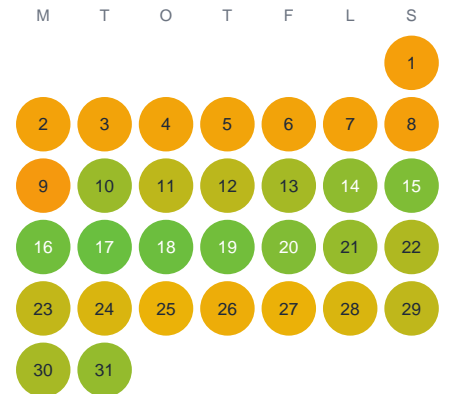

Huggtabell 2026 — Kroksjön

Kroksjön · Kronoberg · huggtabell.se · modell v1 (2026-06)

Januari

Februari

Mars

April

Maj

Juni

Juli

Augusti

September

Oktober

November

December