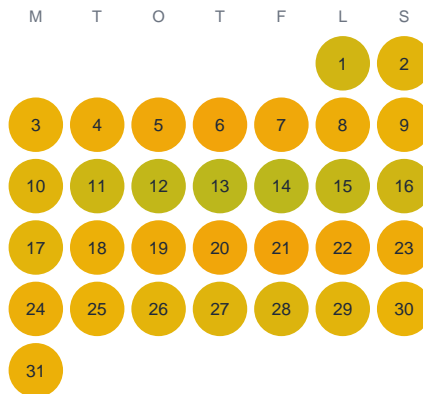

Huggtabell 2026 — Kroksjön

Kroksjön · Kronoberg · huggtabell.se · modell v1 (2026-06)

Januari

Februari

Mars

April

Maj

Juni

Juli

Augusti

September

Oktober

November

December