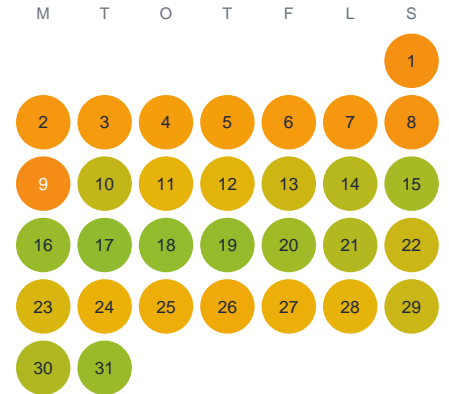

Huggtabell 2026 — Kroksjön

Kroksjön · Kronoberg · huggtabell.se · modell v1 (2026-06)

Januari

Februari

Mars

April

Maj

Juni

Juli

Augusti

September

Oktober

November

December