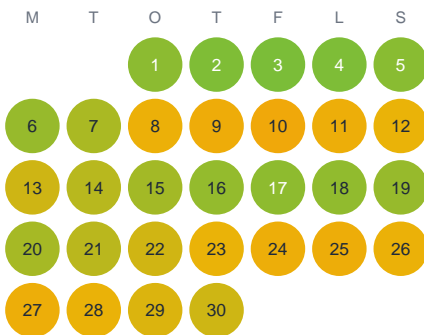

Huggtabell 2026 — Kroksjön

Kroksjön · Kronoberg · huggtabell.se · modell v1 (2026-06)

Januari

Februari

Mars

April

Maj

Juni

Juli

Augusti

September

Oktober

November

December