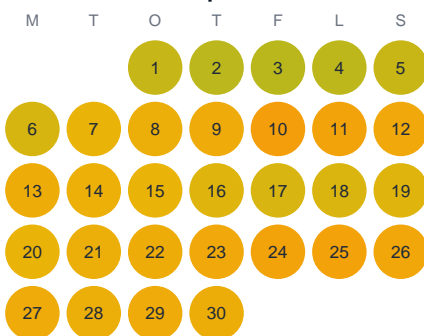

Huggtabell 2026 — Kroggöl

Kroggöl · Kronoberg · huggtabell.se · modell v1 (2026-06)

Januari

Februari

Mars

April

Maj

Juni

Juli

Augusti

September

Oktober

November

December