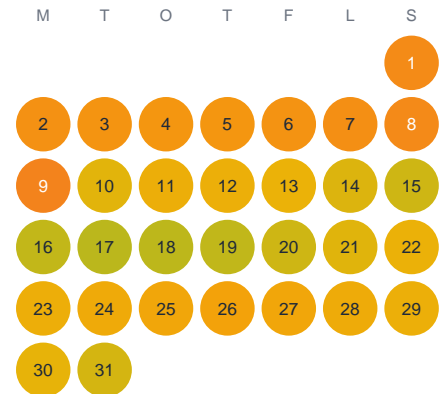

Huggtabell 2026 — Kroggöl

Kroggöl · Kronoberg · huggtabell.se · modell v1 (2026-06)

Januari

Februari

Mars

April

Maj

Juni

Juli

Augusti

September

Oktober

November

December