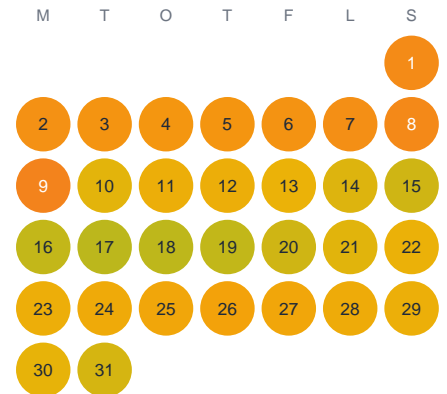

Huggtabell 2026 — Krockgöl

Krockgöl · Kalmar · huggtabell.se · modell v1 (2026-06)

Januari

Februari

Mars

April

Maj

Juni

Juli

Augusti

September

Oktober

November

December