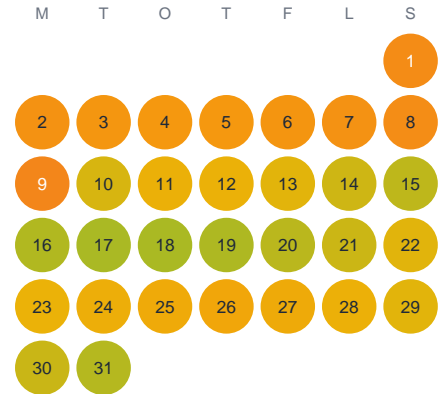

Huggtabell 2026 — Krokfjorden

Krokfjorden · Kronoberg · huggtabell.se · modell v1 (2026-06)

Januari

Februari

Mars

April

Maj

Juni

Juli

Augusti

September

Oktober

November

December