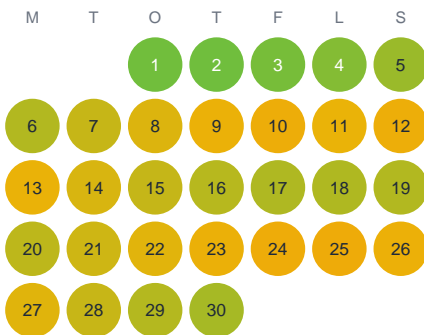

Huggtabell 2026 — Krokevatten

Krokevatten · Västra Götaland · huggtabell.se · modell v1 (2026-06)

Januari

Februari

Mars

April

Maj

Juni

Juli

Augusti

September

Oktober

November

December