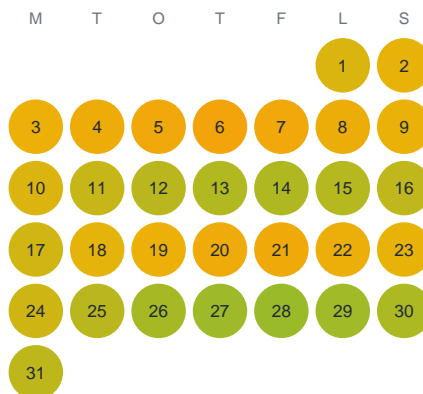

Huggtabell 2026 — Krokevatten

Krokevatten · Västra Götaland · huggtabell.se · modell v1 (2026-06)

Januari

Februari

Mars

April

Maj

Juni

Juli

Augusti

September

Oktober

November

December