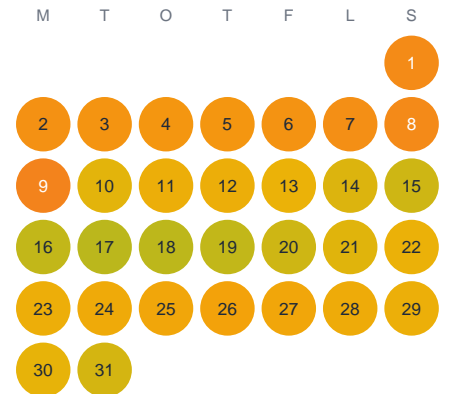

Huggtabell 2026 — Krokegöl

Krokegöl · Kronoberg · huggtabell.se · modell v1 (2026-06)

Januari

Februari

Mars

April

Maj

Juni

Juli

Augusti

September

Oktober

November

December