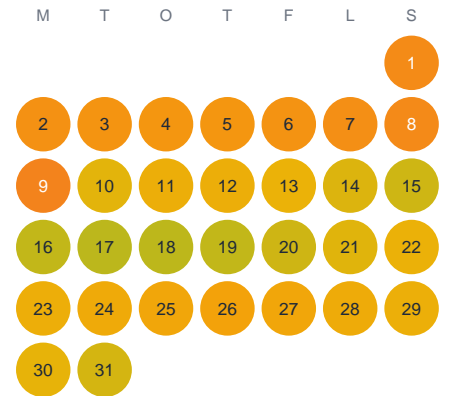

Huggtabell 2026 — Krokegöl

Krokegöl · Kronoberg · huggtabell.se · modell v1 (2026-06)

Januari

Februari

Mars

April

Maj

Juni

Juli

Augusti

September

Oktober

November

December