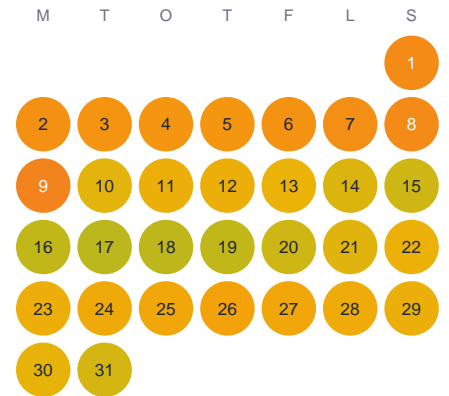

Huggtabell 2026 — Krogöl

Krogöl · Kronoberg · huggtabell.se · modell v1 (2026-06)

Januari

Februari

Mars

April

Maj

Juni

Juli

Augusti

September

Oktober

November

December