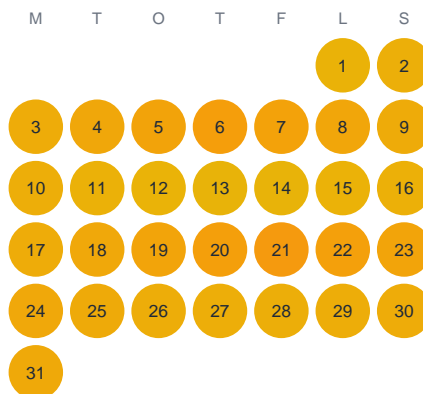

Huggtabell 2026 — Krogöl

Krogöl · Kronoberg · huggtabell.se · modell v1 (2026-06)

Januari

Februari

Mars

April

Maj

Juni

Juli

Augusti

September

Oktober

November

December