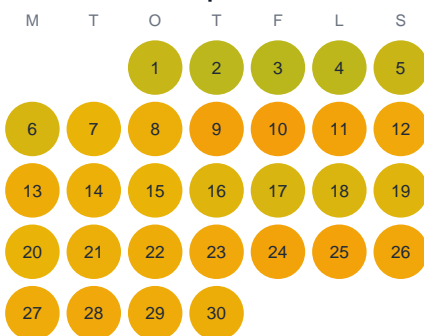

Huggtabell 2026 — Kroegöl

Kroegöl · Kalmar · huggtabell.se · modell v1 (2026-06)

Januari

Februari

Mars

April

Maj

Juni

Juli

Augusti

September

Oktober

November

December