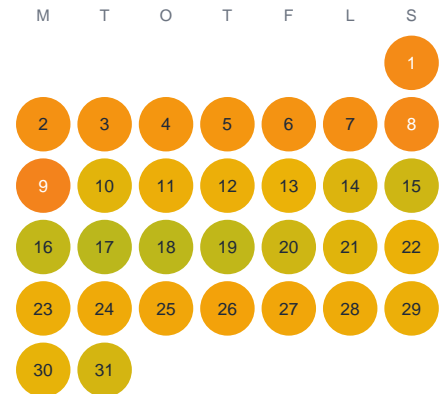

Huggtabell 2026 — Kroegöl

Kroegöl · Kalmar · huggtabell.se · modell v1 (2026-06)

Januari

Februari

Mars

April

Maj

Juni

Juli

Augusti

September

Oktober

November

December