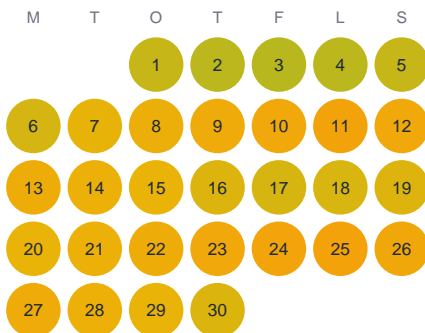

Huggtabell 2026 — Kristgöl

Kristgöl · Kalmar · huggtabell.se · modell v1 (2026-06)

Januari

Februari

Mars

April

Maj

Juni

Juli

Augusti

September

Oktober

November

December