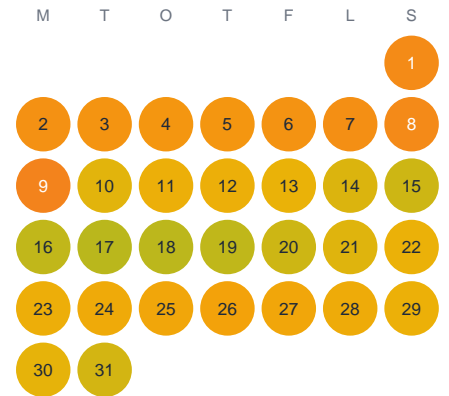

Huggtabell 2026 — Kringlevatten

Kringlevatten · Halland · huggtabell.se · modell v1 (2026-06)

Januari

Februari

Mars

April

Maj

Juni

Juli

Augusti

September

Oktober

November

December