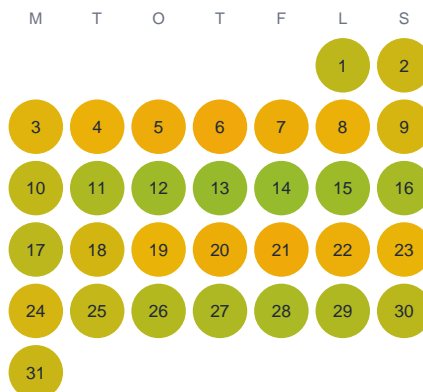

Huggtabell 2026 — Kraxasjön

Kraxasjön · Kronoberg · huggtabell.se · modell v1 (2026-06)

Januari

Februari

Mars

April

Maj

Juni

Juli

Augusti

September

Oktober

November

December