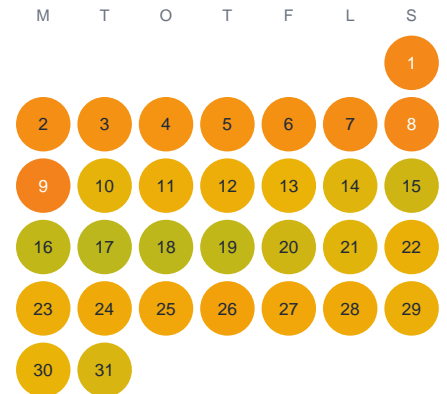

Huggtabell 2026 — Kraxasjön

Kraxasjön · Kronoberg · huggtabell.se · modell v1 (2026-06)

Januari

Februari

Mars

April

Maj

Juni

Juli

Augusti

September

Oktober

November

December