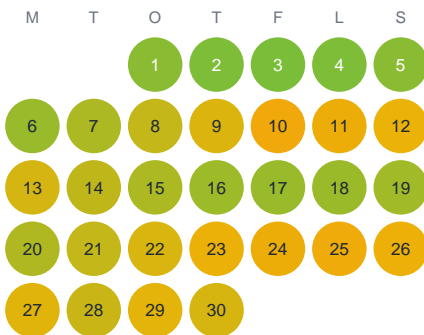

Huggtabell 2026 — Kravlemålasjön

Kravlemålasjön · Jönköping · huggtabell.se · modell v1 (2026-06)

Januari

Februari

Mars

April

Maj

Juni

Juli

Augusti

September

Oktober

November

December