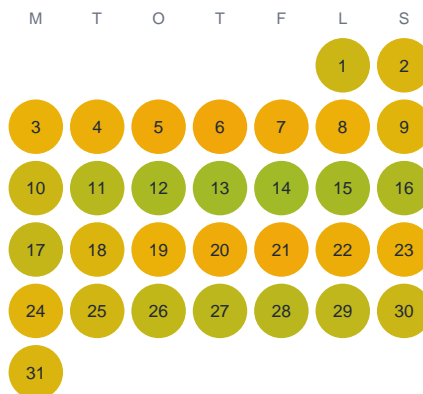

Huggtabell 2026 — Kravlemålasjön

Kravlemålasjön · Jönköping · huggtabell.se · modell v1 (2026-06)

Januari

Februari

Mars

April

Maj

Juni

Juli

Augusti

September

Oktober

November

December