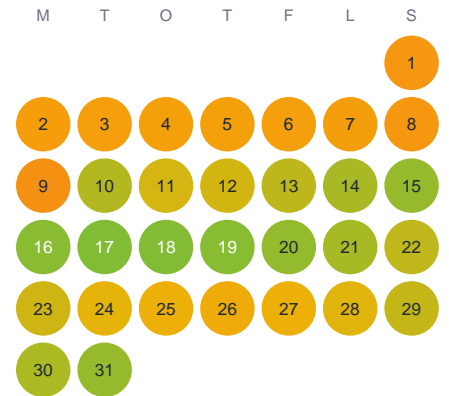

Huggtabell 2026 — Kravlemålasjön

Kravlemålasjön · Jönköping · huggtabell.se · modell v1 (2026-06)

Januari

Februari

Mars

April

Maj

Juni

Juli

Augusti

September

Oktober

November

December