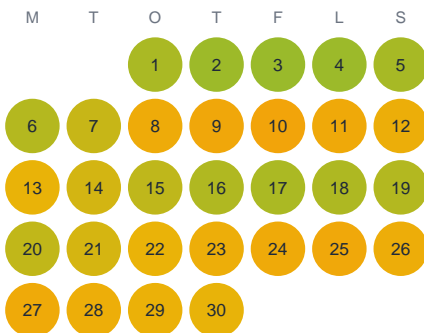

Huggtabell 2026 — Krampen

Krampen · Kronoberg · huggtabell.se · modell v1 (2026-06)

Januari

Februari

Mars

April

Maj

Juni

Juli

Augusti

September

Oktober

November

December