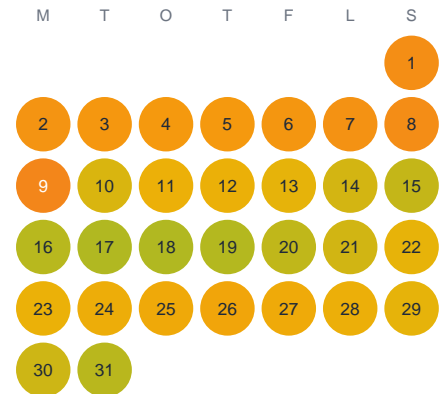

Huggtabell 2026 — Krampen

Krampen · Kronoberg · huggtabell.se · modell v1 (2026-06)

Januari

Februari

Mars

April

Maj

Juni

Juli

Augusti

September

Oktober

November

December