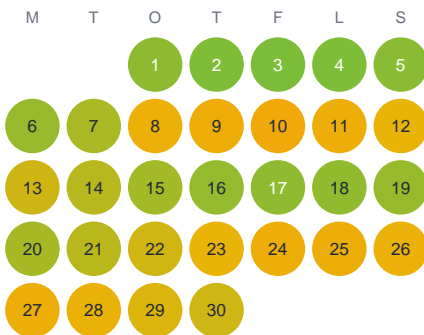

Huggtabell 2026 — Krampen

Krampen · Kronoberg · huggtabell.se · modell v1 (2026-06)

Januari

Februari

Mars

April

Maj

Juni

Juli

Augusti

September

Oktober

November

December