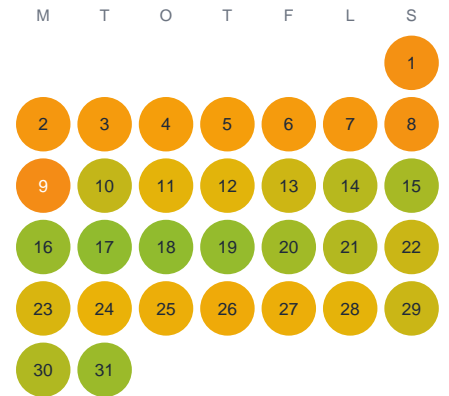

Huggtabell 2026 — Krampen

Krampen · Kronoberg · huggtabell.se · modell v1 (2026-06)

Januari

Februari

Mars

April

Maj

Juni

Juli

Augusti

September

Oktober

November

December