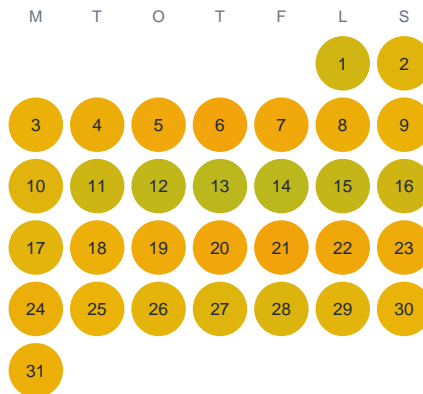

Huggtabell 2026 — Krampen

Krampen · Kronoberg · huggtabell.se · modell v1 (2026-06)

Januari

Februari

Mars

April

Maj

Juni

Juli

Augusti

September

Oktober

November

December