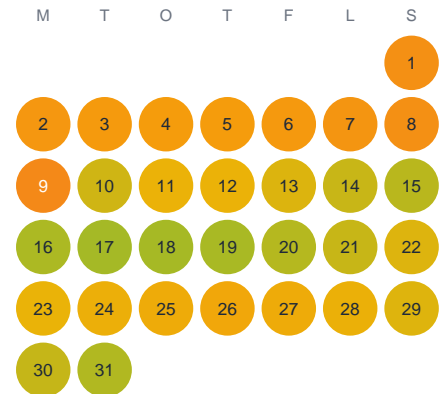

Huggtabell 2026 — Krön

Krön · Kalmar · huggtabell.se · modell v1 (2026-06)

Januari

Februari

Mars

April

Maj

Juni

Juli

Augusti

September

Oktober

November

December