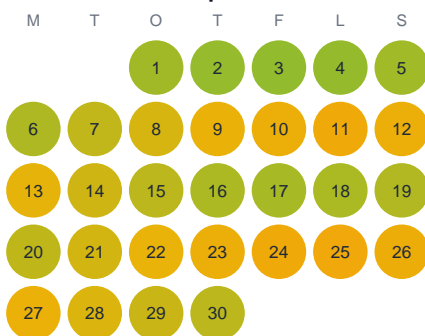

Huggtabell 2026 — Krön

Krön · Kalmar · huggtabell.se · modell v1 (2026-06)

Januari

Februari

Mars

April

Maj

Juni

Juli

Augusti

September

Oktober

November

December