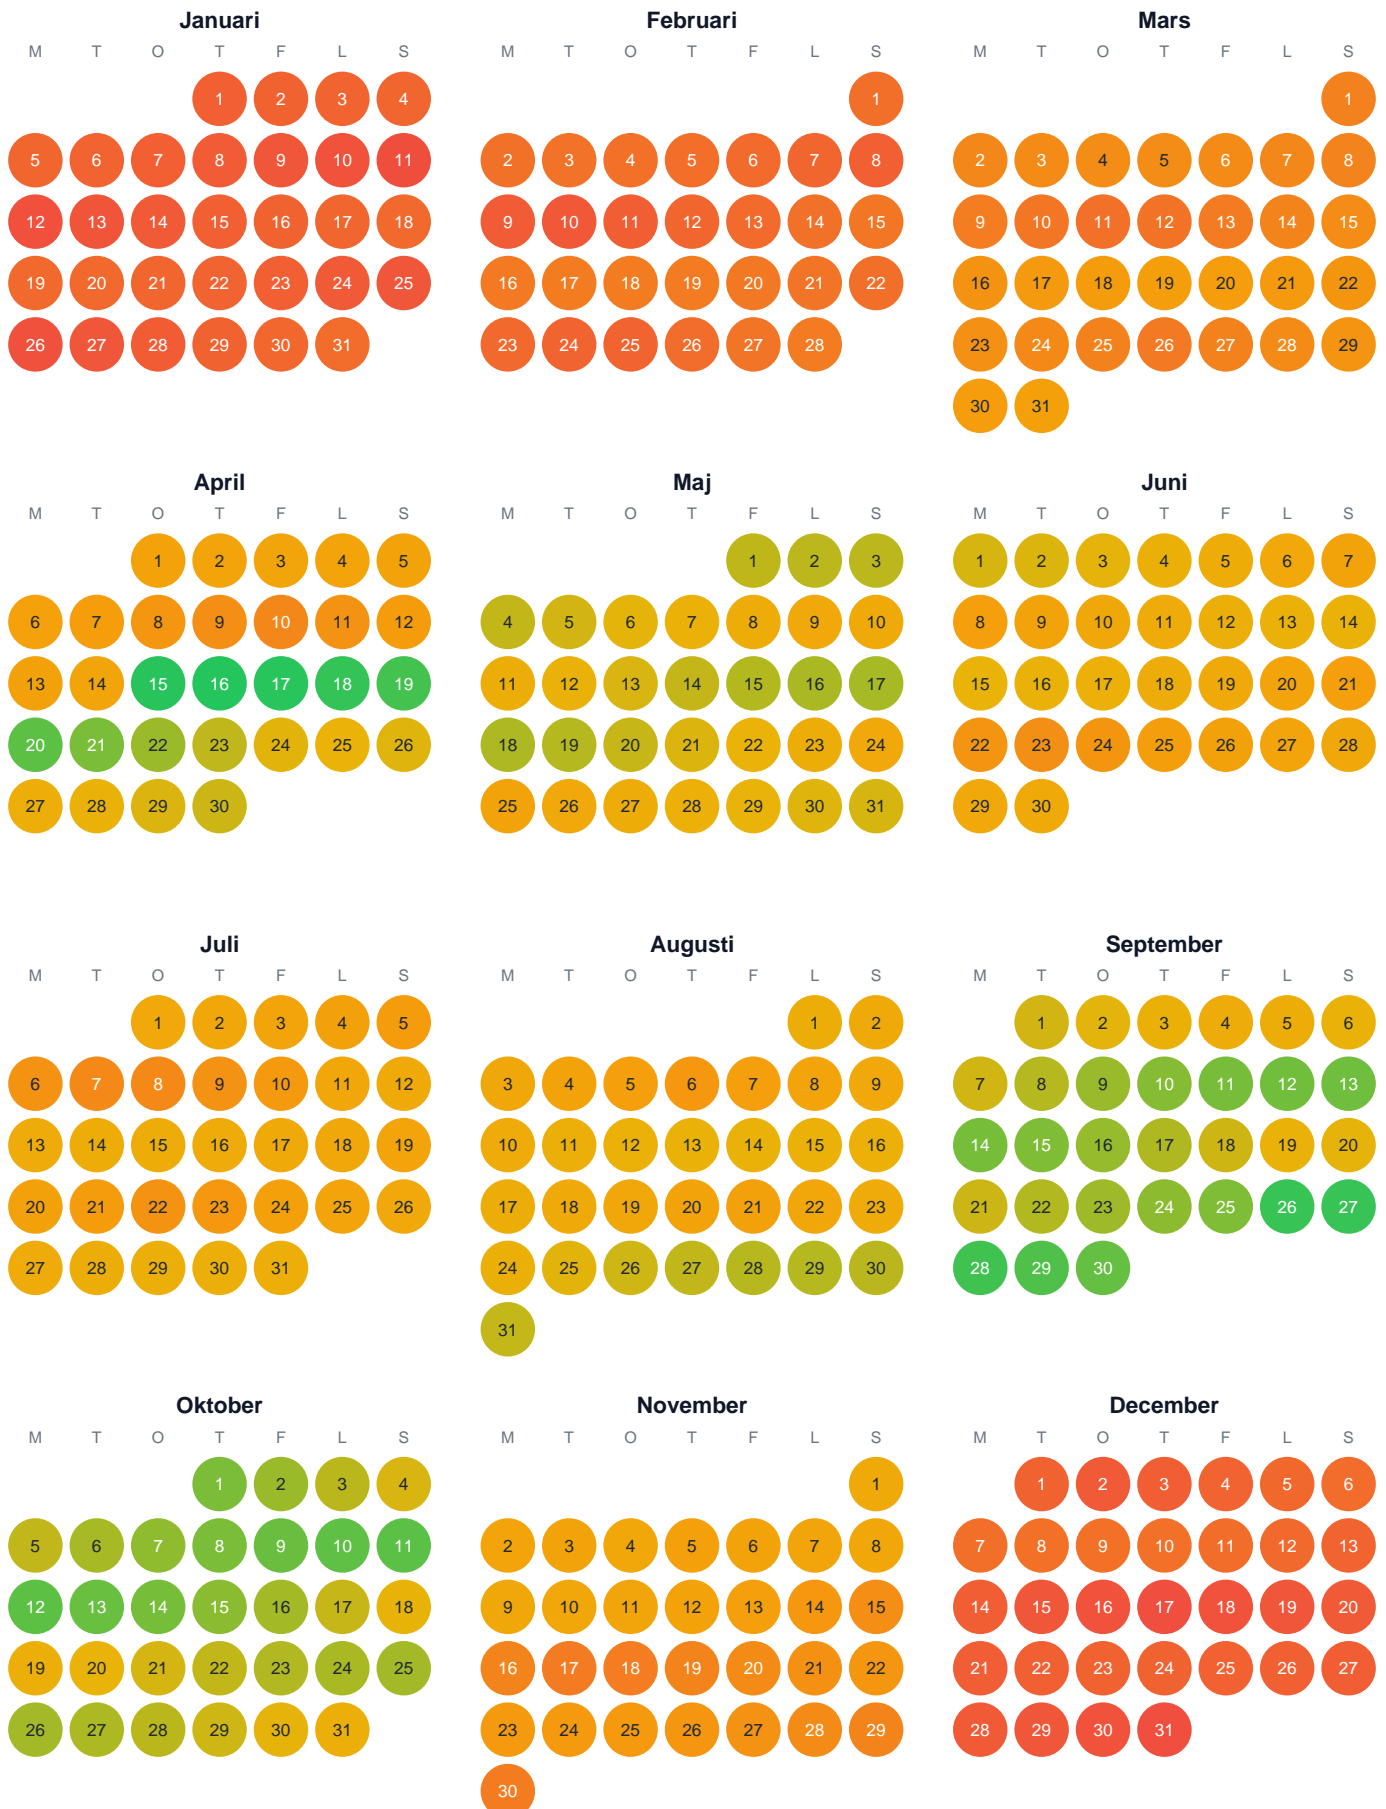

Huggtabell 2026 — Kröcklingssjön

Kröcklingssjön · Västernorrland · huggtabell.se · modell v1 (2026-06)

Trög Topp