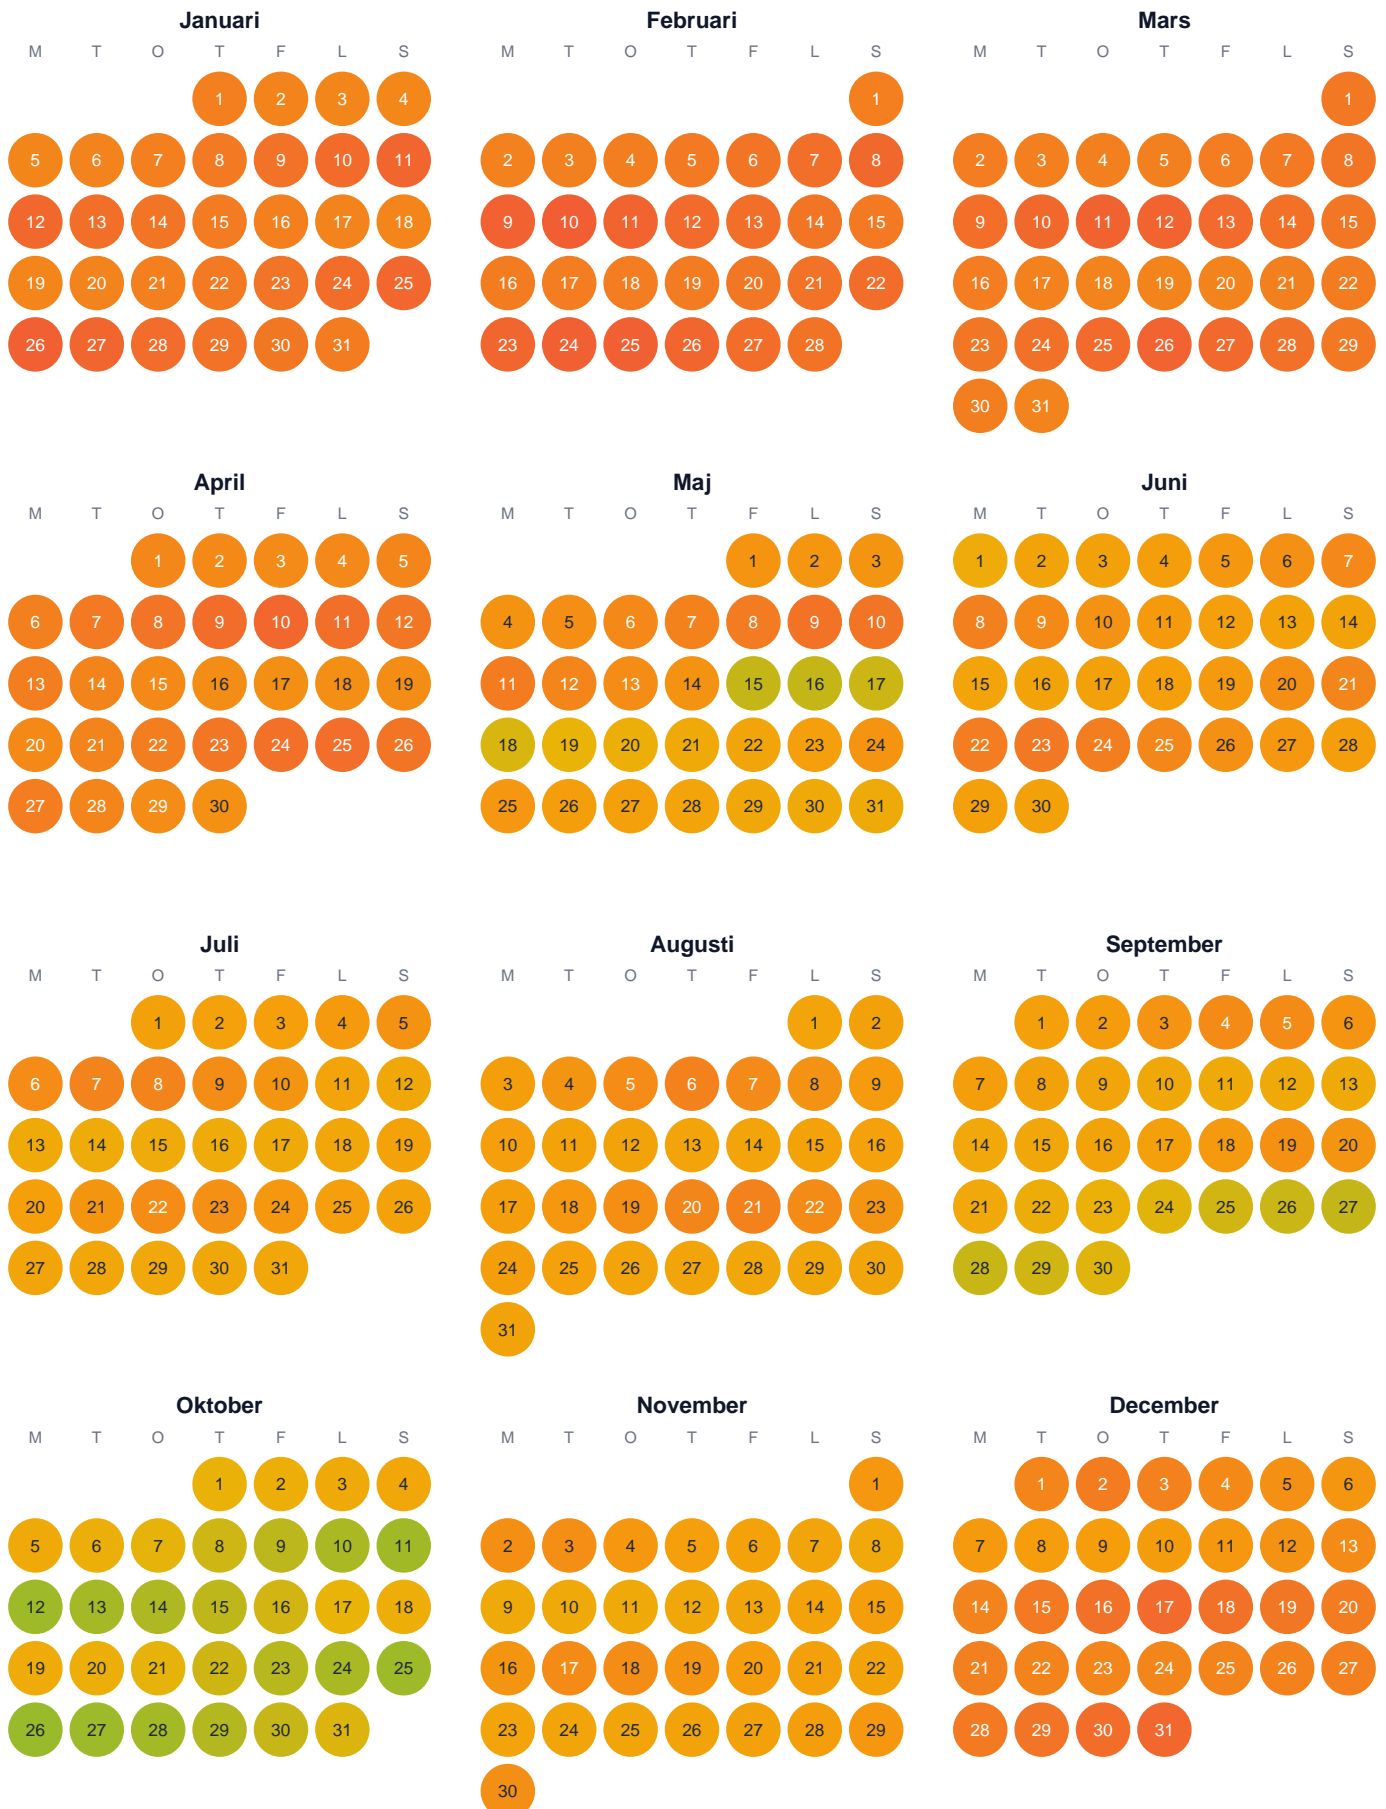

# Huggtabell 2026 — Krångforsdammen

Krångforsdammen · Västerbotten · huggtabell.se · modell v1 (2026-06)

Trög  Topp