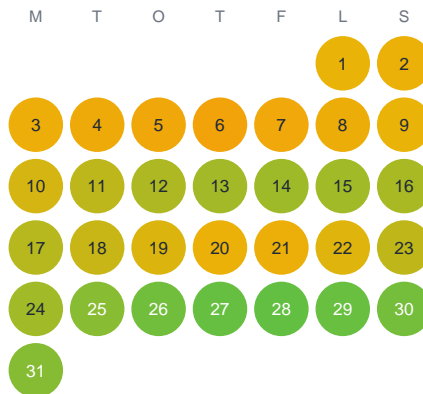

Huggtabell 2026 — Kråksjön

Kråksjön · Örebro · huggtabell.se · modell v1 (2026-06)

Januari

Februari

Mars

April

Maj

Juni

Juli

Augusti

September

Oktober

November

December