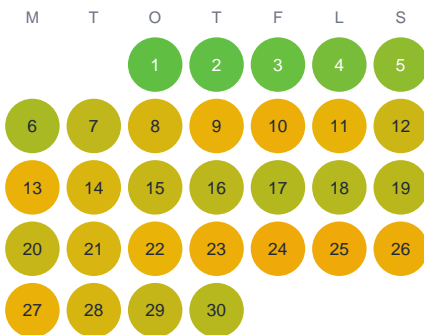

Huggtabell 2026 — Kråksjön

Kråksjön · Örebro · huggtabell.se · modell v1 (2026-06)

Januari

Februari

Mars

April

Maj

Juni

Juli

Augusti

September

Oktober

November

December