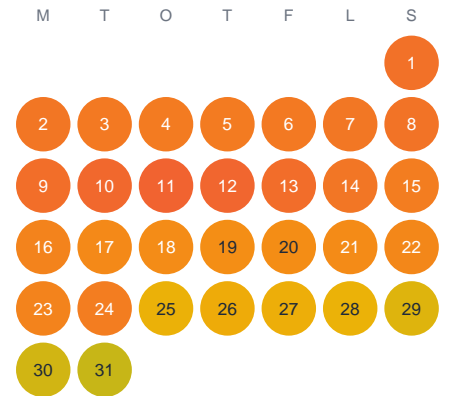

Huggtabell 2026 — Kottlasjön

Kottlasjön · Stockholm · huggtabell.se · modell v1 (2026-06)

Januari

Februari

Mars

April

Maj

Juni

Juli

Augusti

September

Oktober

November

December