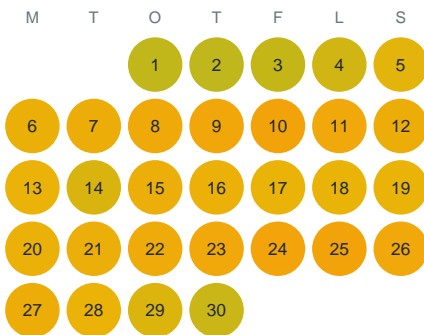

Huggtabell 2026 — Kottlasjön

Kottlasjön · Stockholm · huggtabell.se · modell v1 (2026-06)

Januari

Februari

Mars

April

Maj

Juni

Juli

Augusti

September

Oktober

November

December