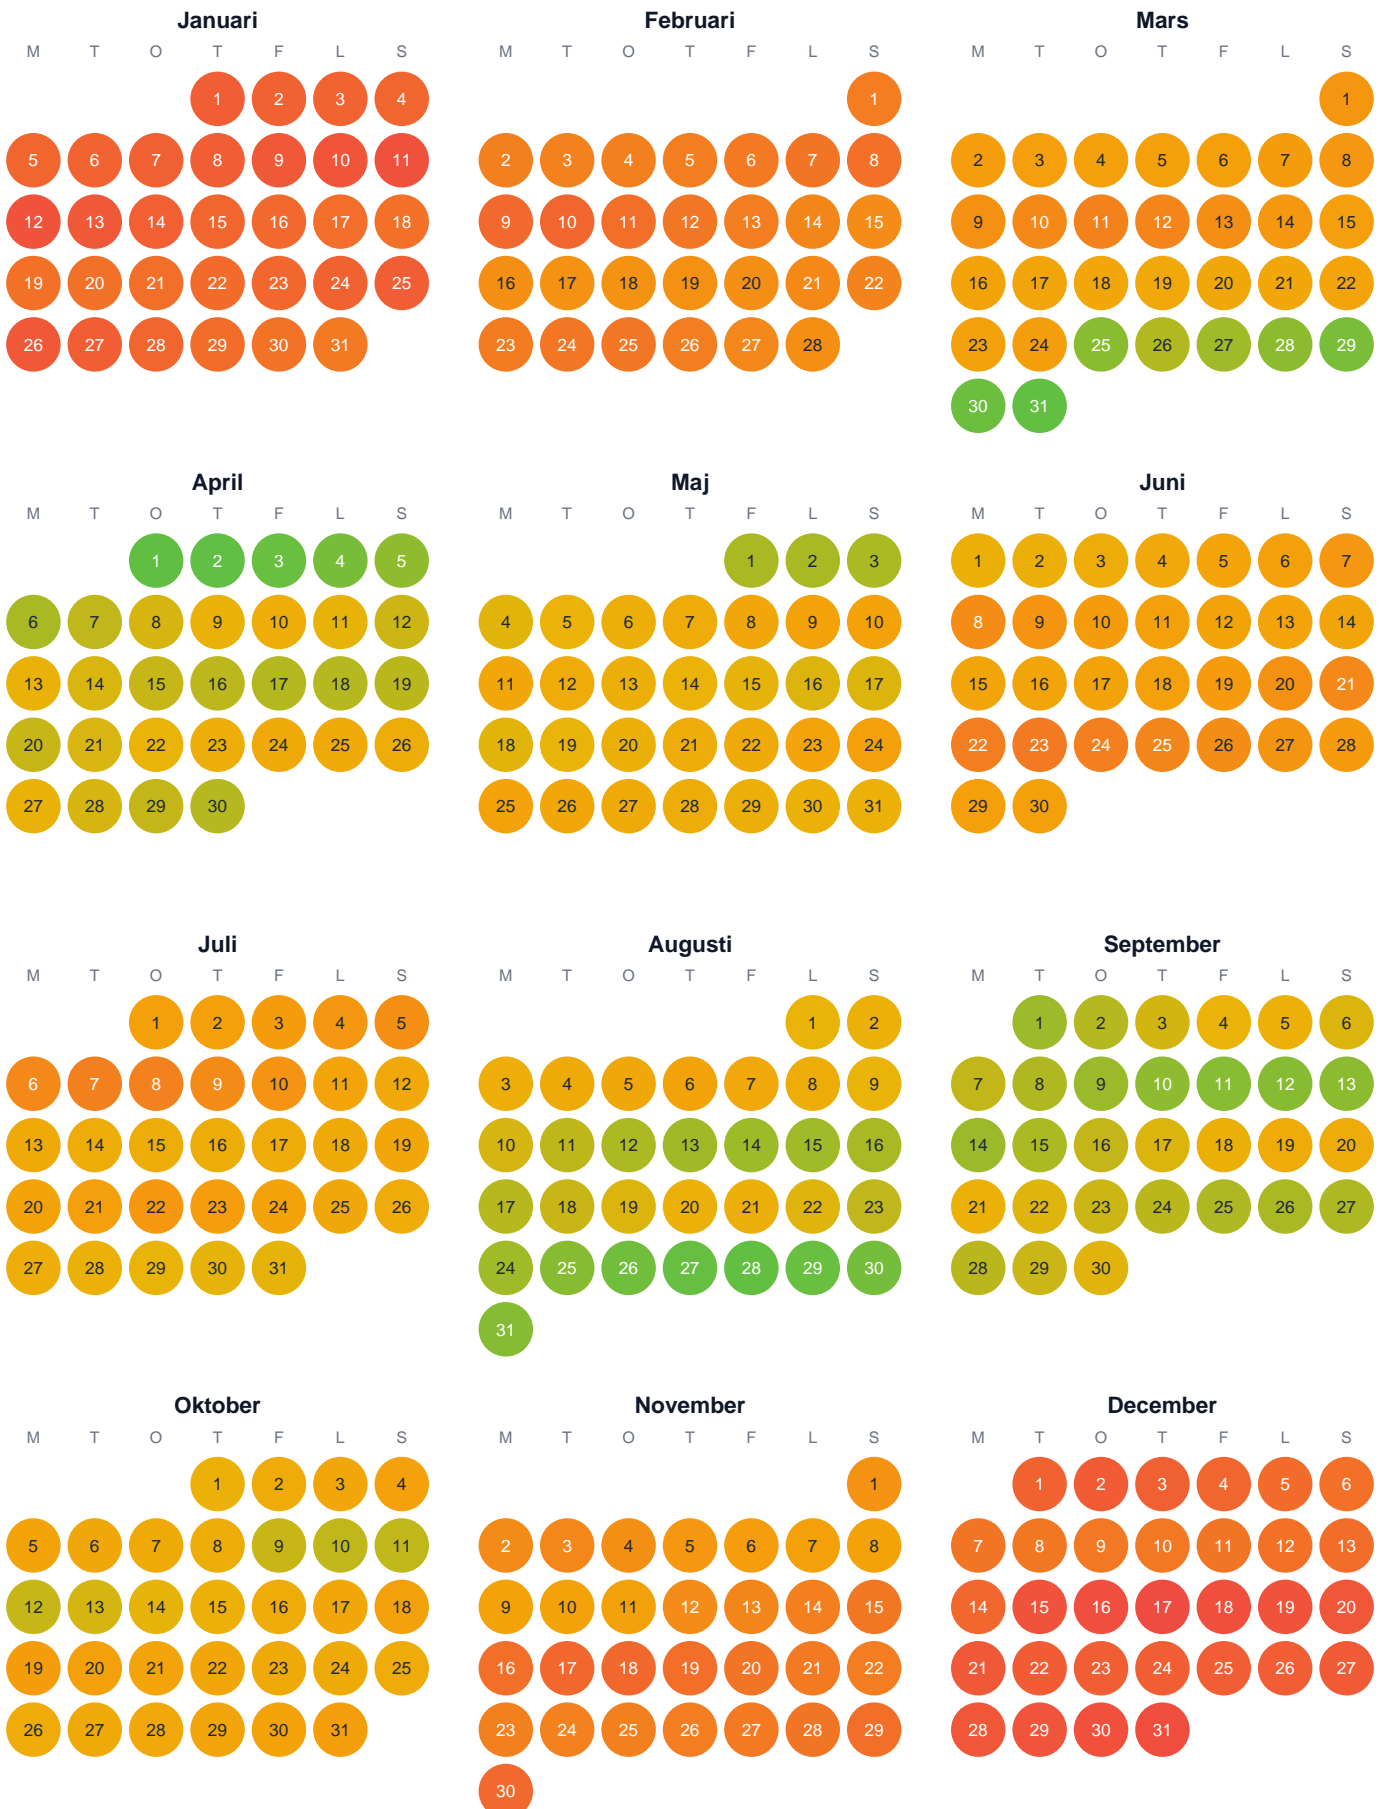

# Huggtabell 2026 — Korungerödtjärn

Korungerödtjärn · Västra Götaland · huggtabell.se · modell v1 (2026-06)

Trög  Topp