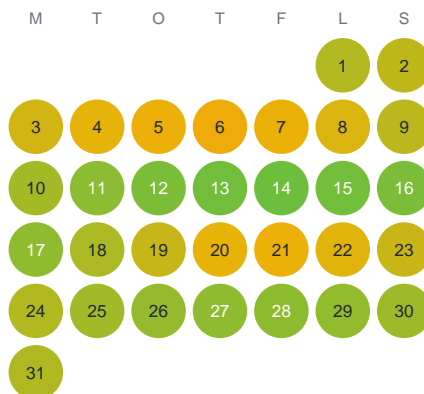

Huggtabell 2026 — Korstjärn

Korstjärn · Halland · huggtabell.se · modell v1 (2026-06)

Januari

Februari

Mars

April

Maj

Juni

Juli

Augusti

September

Oktober

November

December