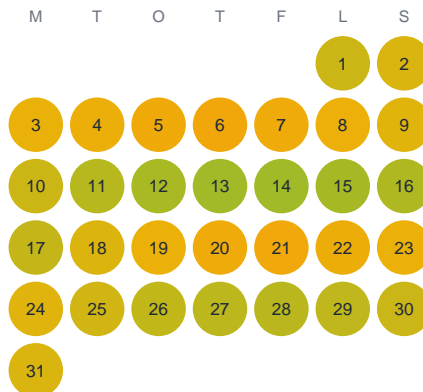

Huggtabell 2026 — Koppan

Koppan · Kronoberg · huggtabell.se · modell v1 (2026-06)

Januari

Februari

Mars

April

Maj

Juni

Juli

Augusti

September

Oktober

November

December