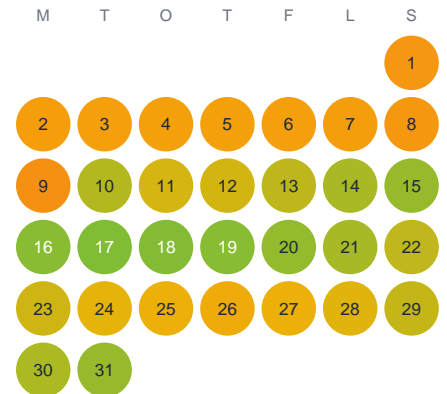

Huggtabell 2026 — Koppan

Koppan · Kronoberg · huggtabell.se · modell v1 (2026-06)

Januari

Februari

Mars

April

Maj

Juni

Juli

Augusti

September

Oktober

November

December