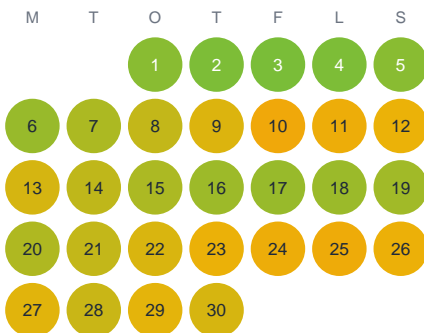

Huggtabell 2026 — Koppan

Koppan · Kronoberg · huggtabell.se · modell v1 (2026-06)

Januari

Februari

Mars

April

Maj

Juni

Juli

Augusti

September

Oktober

November

December