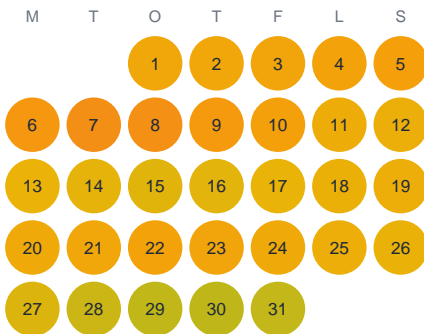

Huggtabell 2026 — Koppan

Koppan · Kronoberg · huggtabell.se · modell v1 (2026-06)

Januari

Februari

Mars

April

Maj

Juni

Juli

Augusti

September

Oktober

November

December