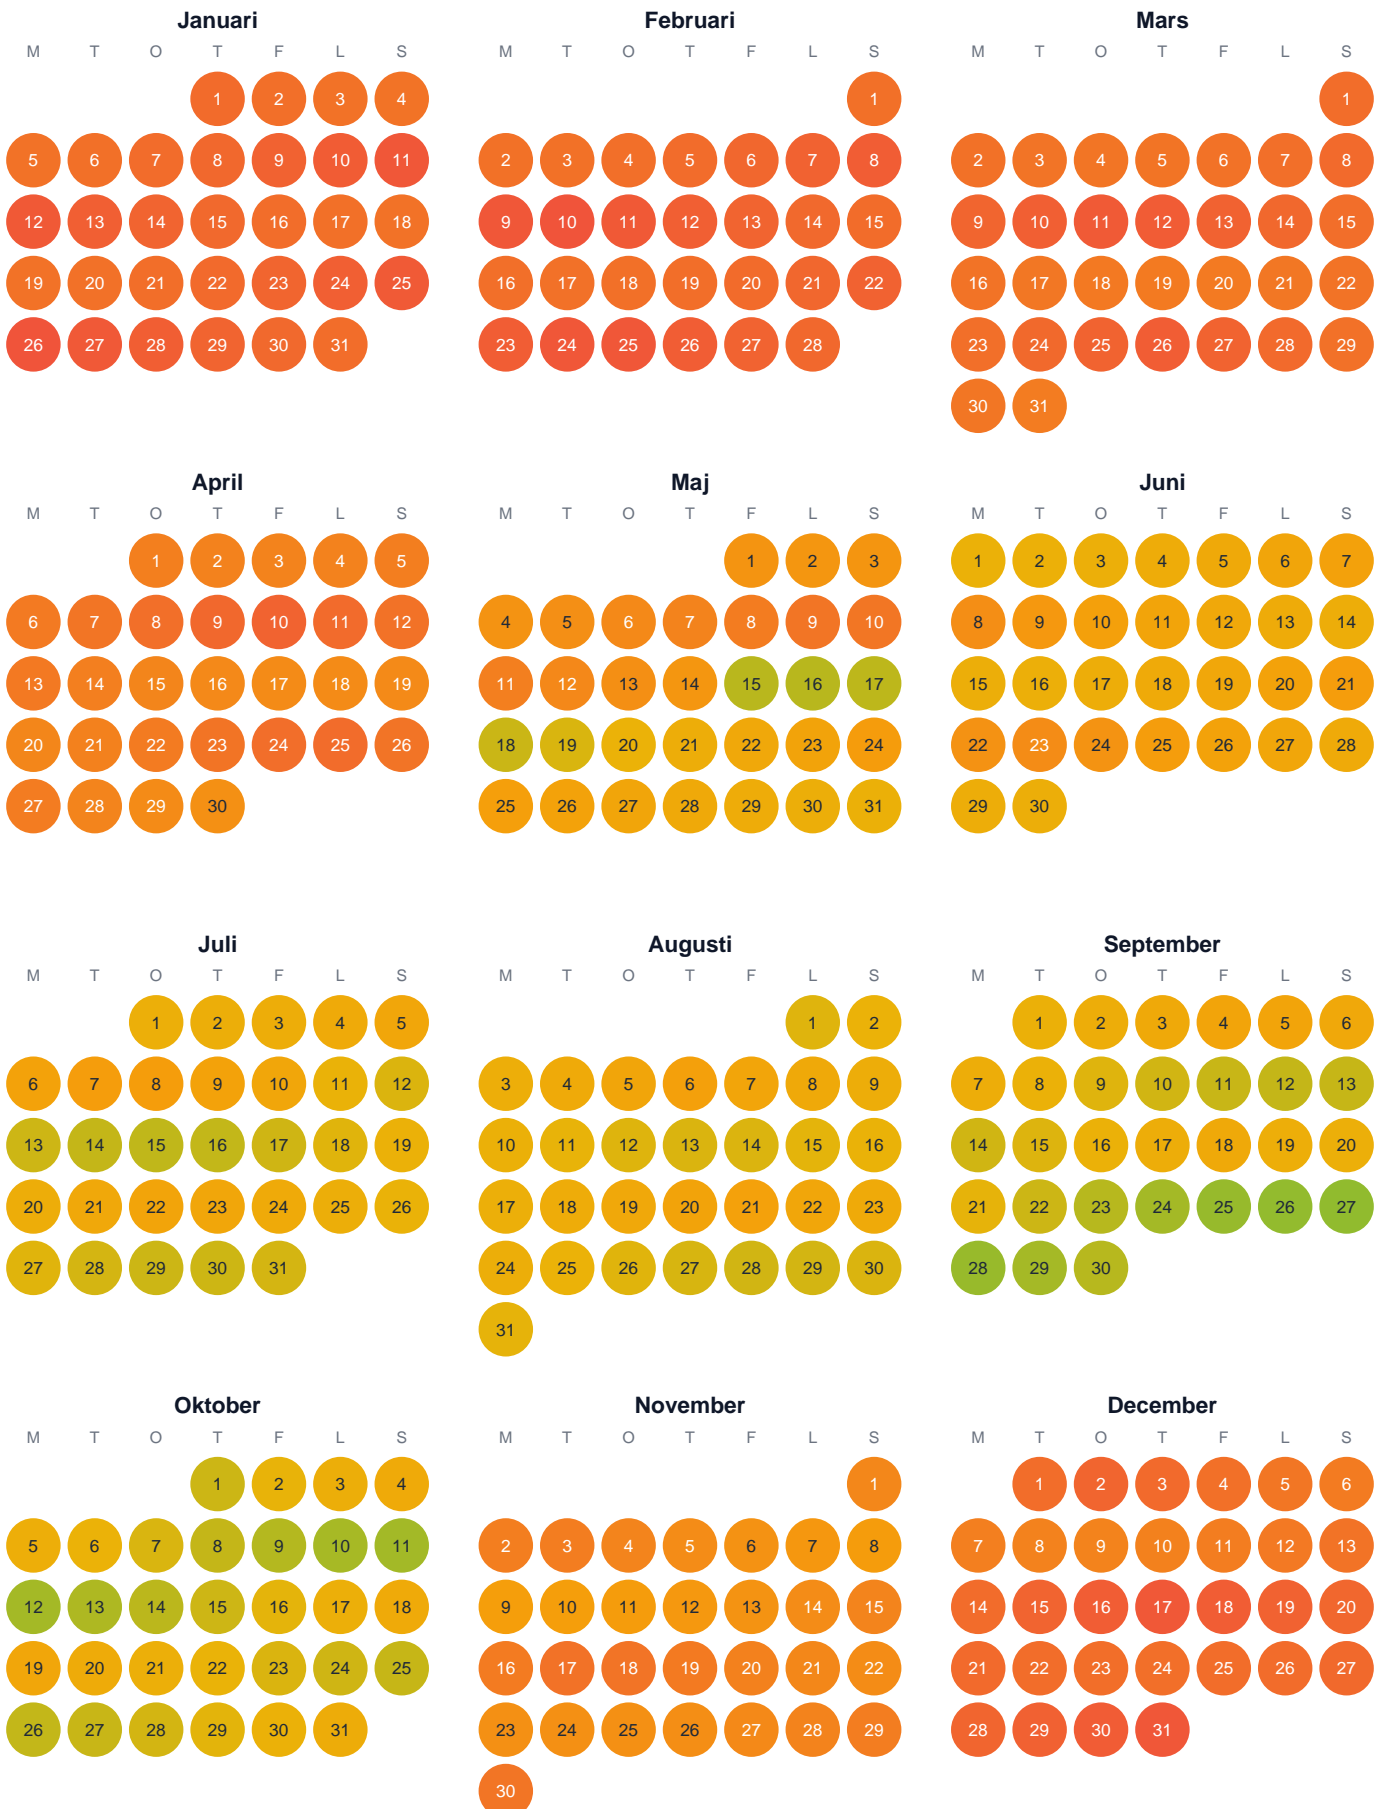

Huggtabell 2026 — Kontbrännartjärnen

Kontbrännartjärnen · Västerbotten · huggtabell.se · modell v1 (2026-06)

Trög Topp