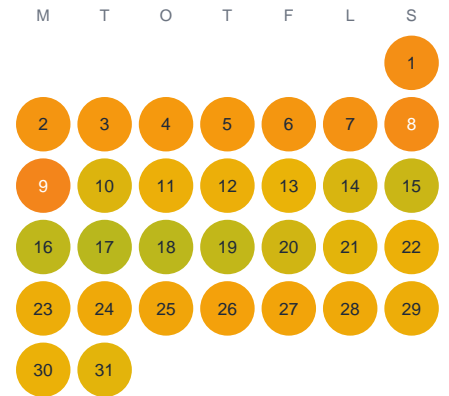

Huggtabell 2026 — Kolvesjö

Kolvesjö · Kronoberg · huggtabell.se · modell v1 (2026-06)

Januari

Februari

Mars

April

Maj

Juni

Juli

Augusti

September

Oktober

November

December