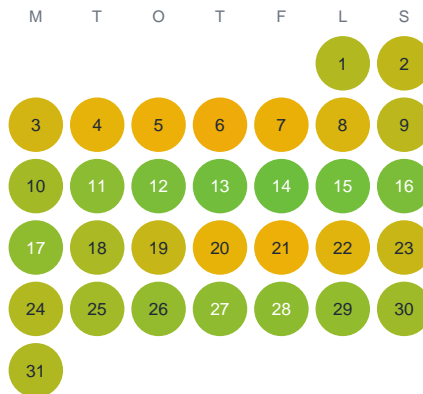

Huggtabell 2026 — Kolvåsasjön

Kolvåsasjön · Jönköping · huggtabell.se · modell v1 (2026-06)

Januari

Februari

Mars

April

Maj

Juni

Juli

Augusti

September

Oktober

November

December