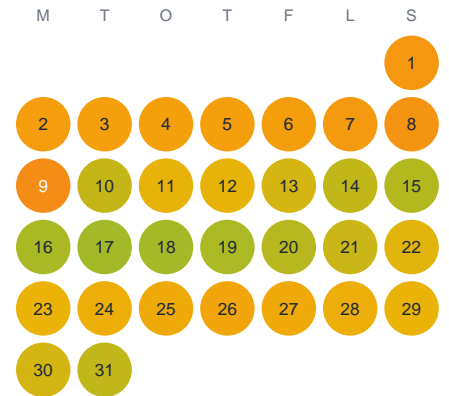

Huggtabell 2026 — Kolvåsasjön

Kolvåsasjön · Jönköping · huggtabell.se · modell v1 (2026-06)

Januari

Februari

Mars

April

Maj

Juni

Juli

Augusti

September

Oktober

November

December