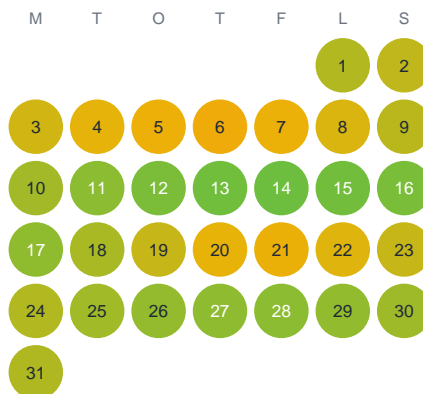

Huggtabell 2026 — Kolsjöjärn

Kolsjöjärn · Västra Götaland · huggtabell.se · modell v1 (2026-06)

Januari

Februari

Mars

April

Maj

Juni

Juli

Augusti

September

Oktober

November

December