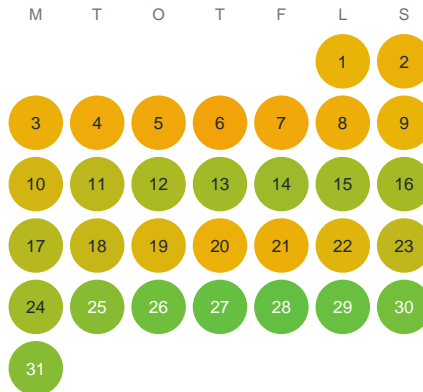

Huggtabell 2026 — Kolpen

Kolpen · Västmanland · huggtabell.se · modell v1 (2026-06)

Januari

Februari

Mars

April

Maj

Juni

Juli

Augusti

September

Oktober

November

December