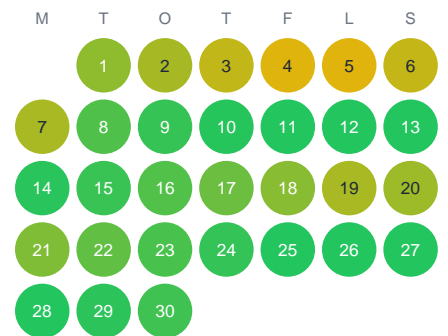

Huggtabell 2026 — Kolmiloukkonen

Kolmiloukkonen · Norrbotten · huggtabell.se · modell v1 (2026-06)

Januari

Februari

Mars

April

Maj

Juni

Juli

Augusti

September

Oktober

November

December