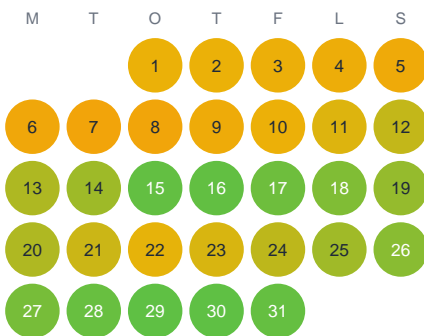

Huggtabell 2026 — Kolmiloukkonen

Kolmiloukkonen · Norrbotten · huggtabell.se · modell v1 (2026-06)

Januari

Februari

Mars

April

Maj

Juni

Juli

Augusti

September

Oktober

November

December