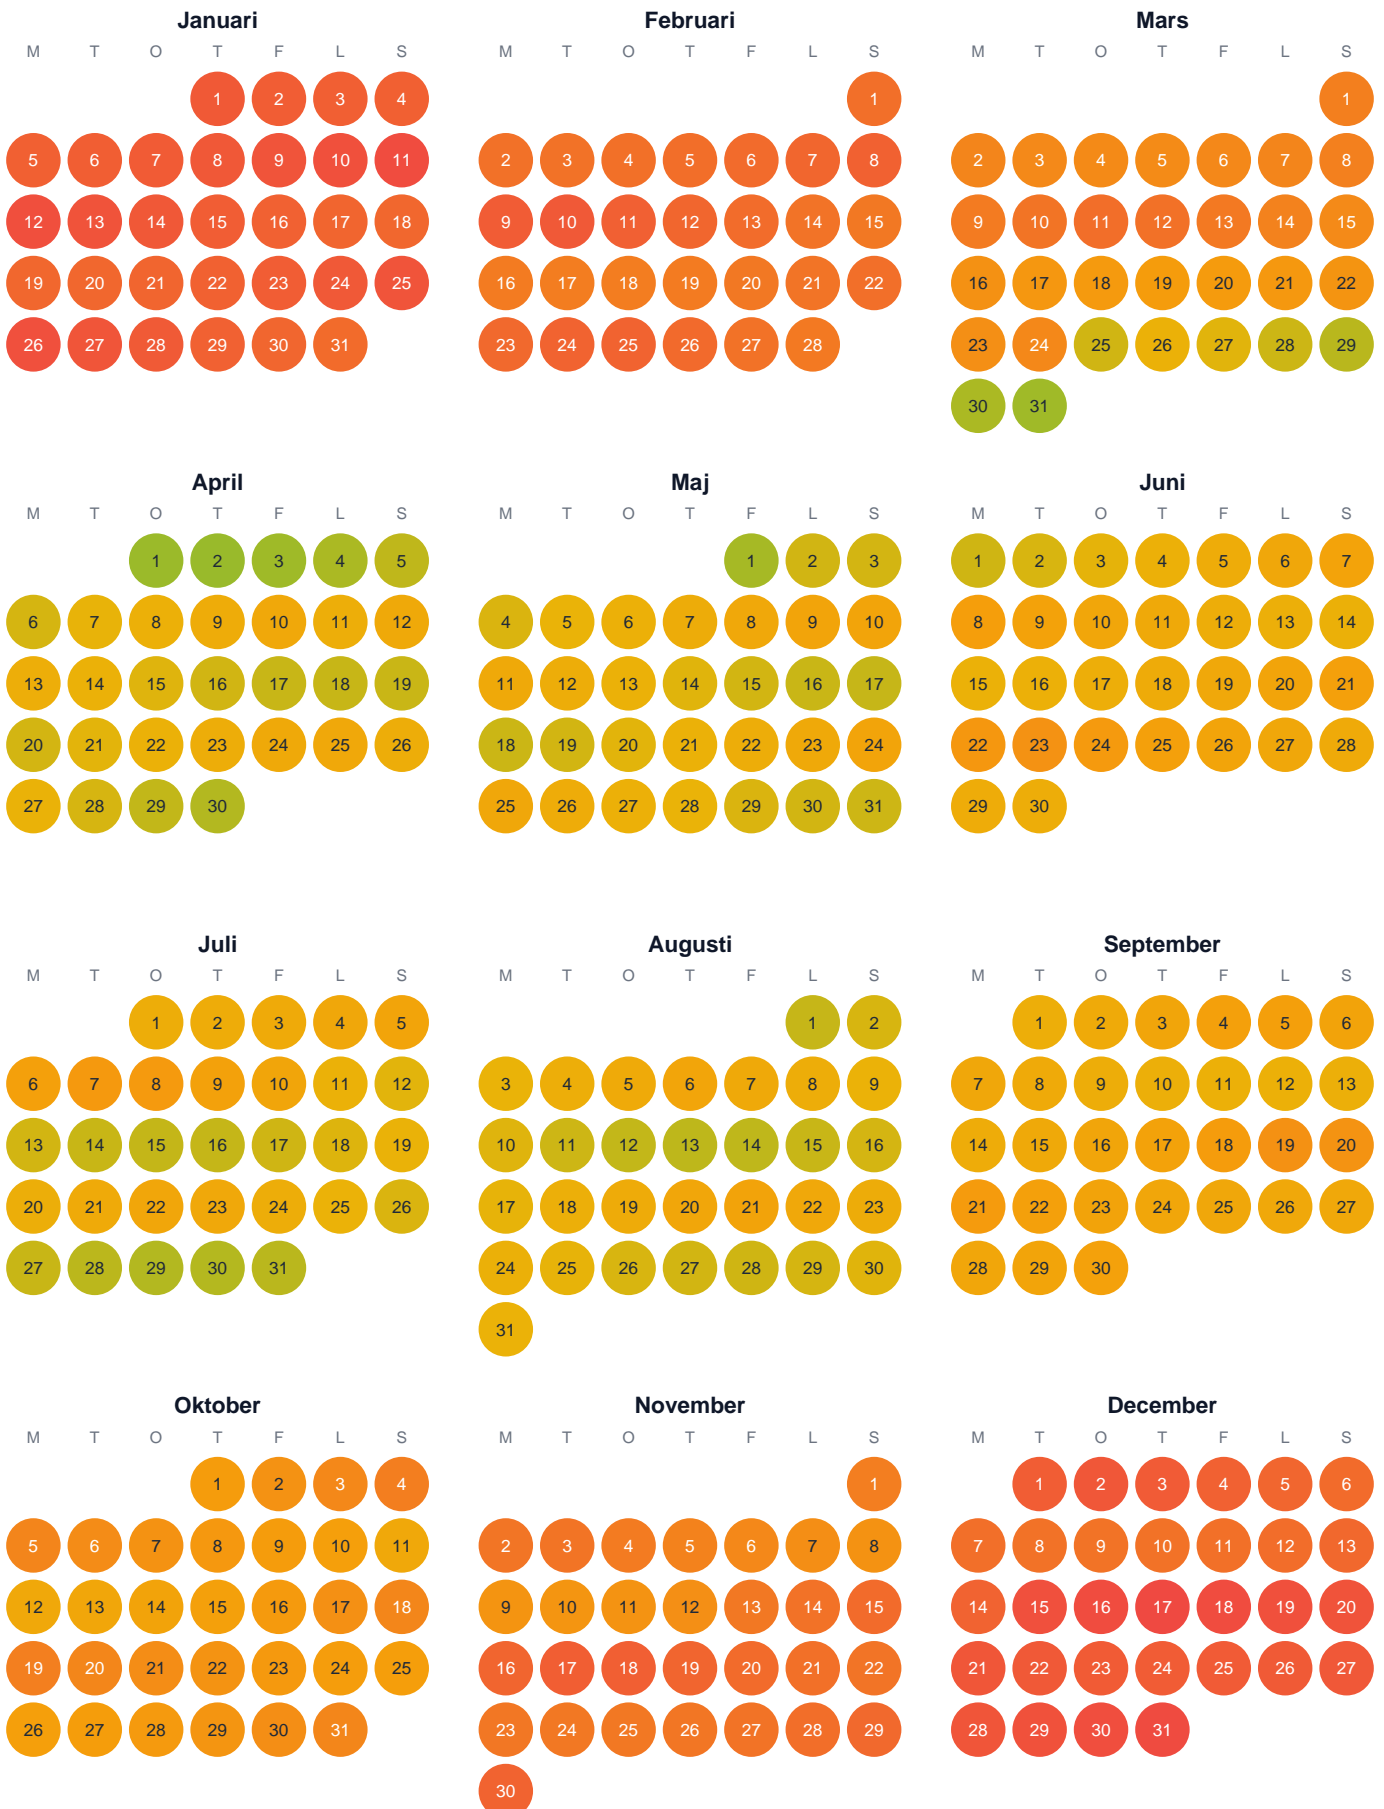

Huggtabell 2026 — Kollungeröd Vatten

Kollungeröd Vatten · Västra Götaland · huggtabell.se · modell v1 (2026-06)

Trög Topp