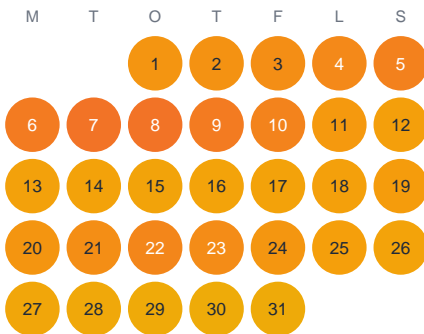

Huggtabell 2026 — Kolkilamp

Kolkilamp · Gävleborg · huggtabell.se · modell v1 (2026-06)

Januari

Februari

Mars

April

Maj

Juni

Juli

Augusti

September

Oktober

November

December