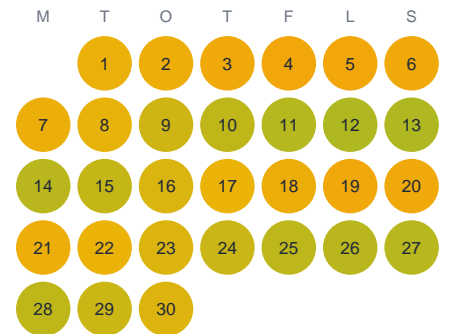

Huggtabell 2026 — Kolkilamp

Kolkilamp · Gävleborg · huggtabell.se · modell v1 (2026-06)

Januari

Februari

Mars

April

Maj

Juni

Juli

Augusti

September

Oktober

November

December