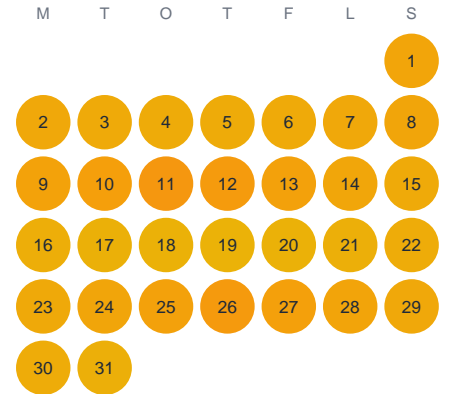

Huggtabell 2026 — Kolkilamp

Kolkilamp · Gävleborg · huggtabell.se · modell v1 (2026-06)

Januari

Februari

Mars

April

Maj

Juni

Juli

Augusti

September

Oktober

November

December