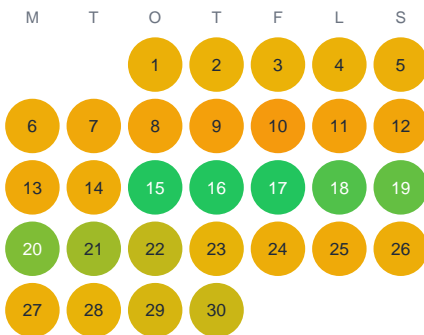

Huggtabell 2026 — Kolkilamp

Kolkilamp · Gävleborg · huggtabell.se · modell v1 (2026-06)

Januari

Februari

Mars

April

Maj

Juni

Juli

Augusti

September

Oktober

November

December