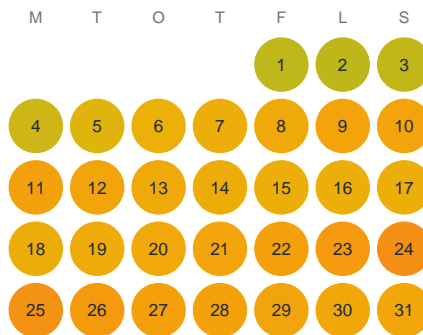

Huggtabell 2026 — Kolkilamp

Kolkilamp · Gävleborg · huggtabell.se · modell v1 (2026-06)

Januari

Februari

Mars

April

Maj

Juni

Juli

Augusti

September

Oktober

November

December