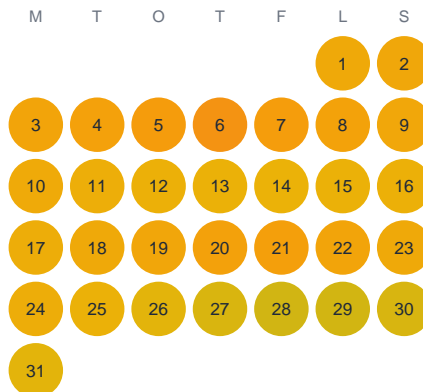

Huggtabell 2026 — Kolkilamp

Kolkilamp · Gävleborg · huggtabell.se · modell v1 (2026-06)

Januari

Februari

Mars

April

Maj

Juni

Juli

Augusti

September

Oktober

November

December