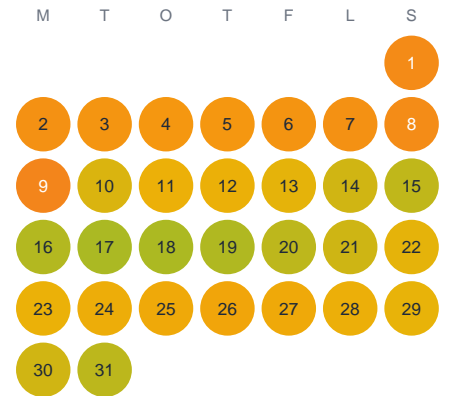

Huggtabell 2026 — Kolflysjön

Kolflysjön · Kalmar · huggtabell.se · modell v1 (2026-06)

Januari

Februari

Mars

April

Maj

Juni

Juli

Augusti

September

Oktober

November

December