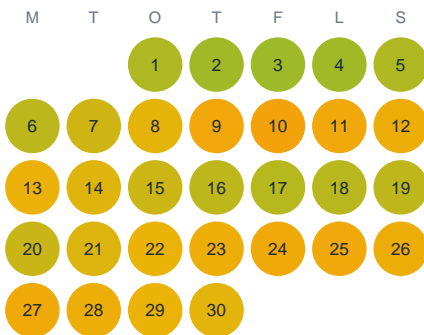

Huggtabell 2026 — Kolflysjön

Kolflysjön · Kalmar · huggtabell.se · modell v1 (2026-06)

Januari

Februari

Mars

April

Maj

Juni

Juli

Augusti

September

Oktober

November

December