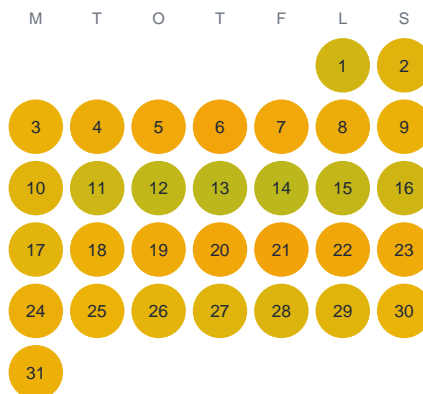

Huggtabell 2026 — Kolflysjön

Kolflysjön · Kalmar · huggtabell.se · modell v1 (2026-06)

Januari

Februari

Mars

April

Maj

Juni

Juli

Augusti

September

Oktober

November

December