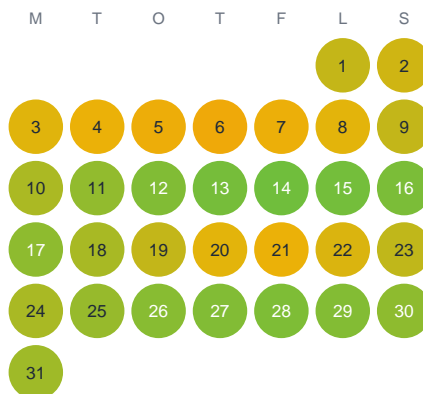

Huggtabell 2026 — Kolasjön

Kolasjön · Jönköping · huggtabell.se · modell v1 (2026-06)

Januari

Februari

Mars

April

Maj

Juni

Juli

Augusti

September

Oktober

November

December