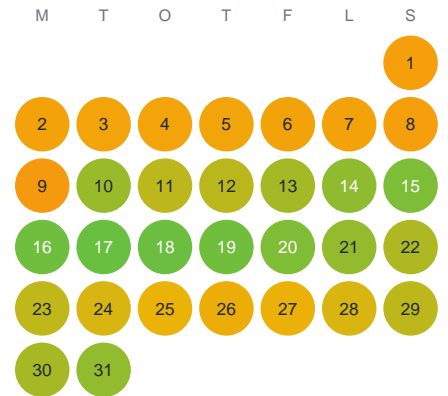

Huggtabell 2026 — Kolasjön

Kolasjön · Jönköping · huggtabell.se · modell v1 (2026-06)

Januari

Februari

Mars

April

Maj

Juni

Juli

Augusti

September

Oktober

November

December