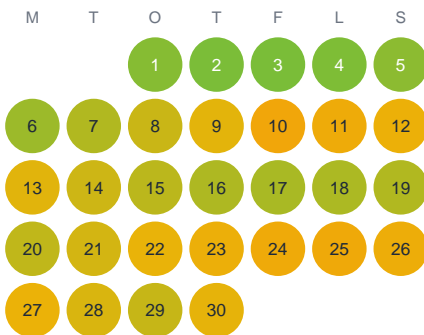

Huggtabell 2026 — Kolasjön

Kolasjön · Jönköping · huggtabell.se · modell v1 (2026-06)

Januari

Februari

Mars

April

Maj

Juni

Juli

Augusti

September

Oktober

November

December