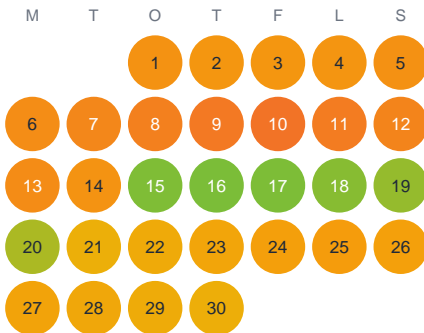

Huggtabell 2026 — Kolarsjön

Kolarsjön · Gävleborg · huggtabell.se · modell v1 (2026-06)

Januari

Februari

Mars

April

Maj

Juni

Juli

Augusti

September

Oktober

November

December