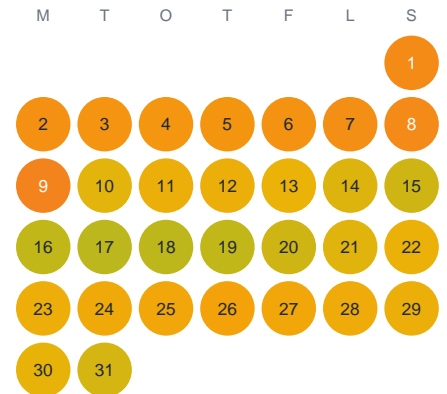

Huggtabell 2026 — Koasjö

Koasjö · Kronoberg · huggtabell.se · modell v1 (2026-06)

Januari

Februari

Mars

April

Maj

Juni

Juli

Augusti

September

Oktober

November

December