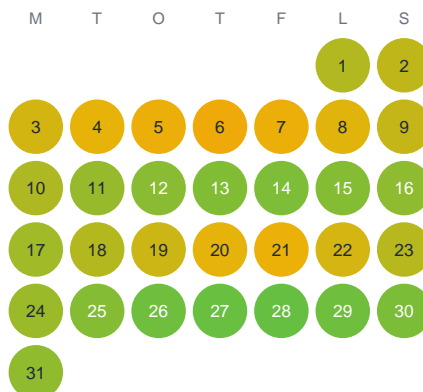

Huggtabell 2026 — Knutstorpssjön

Knutstorpssjön · Värmland · huggtabell.se · modell v1 (2026-06)

Januari

Februari

Mars

April

Maj

Juni

Juli

Augusti

September

Oktober

November

December