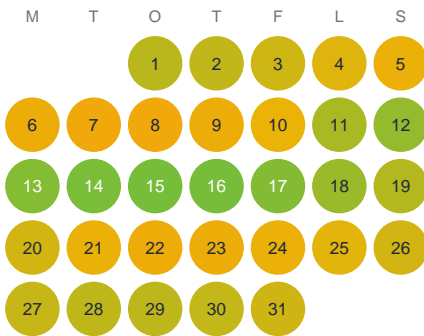

Huggtabell 2026 — Knutstorpssjön

Knutstorpssjön · Jönköping · huggtabell.se · modell v1 (2026-06)

Januari

Februari

Mars

April

Maj

Juni

Juli

Augusti

September

Oktober

November

December