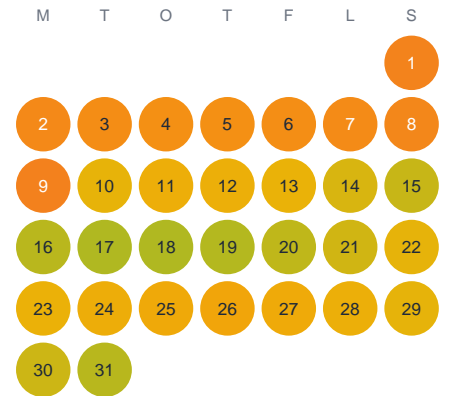

Huggtabell 2026 — Knutsnabben

Knutsnabben · Kronoberg · huggtabell.se · modell v1 (2026-06)

Januari

Februari

Mars

April

Maj

Juni

Juli

Augusti

September

Oktober

November

December