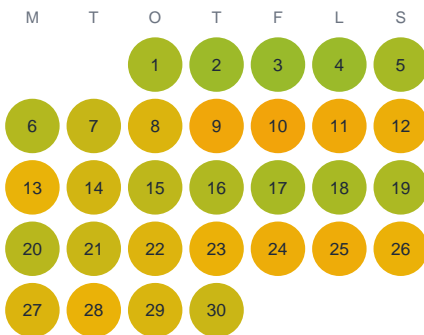

Huggtabell 2026 — Knutsnabben

Knutsnabben · Kronoberg · huggtabell.se · modell v1 (2026-06)

Januari

Februari

Mars

April

Maj

Juni

Juli

Augusti

September

Oktober

November

December