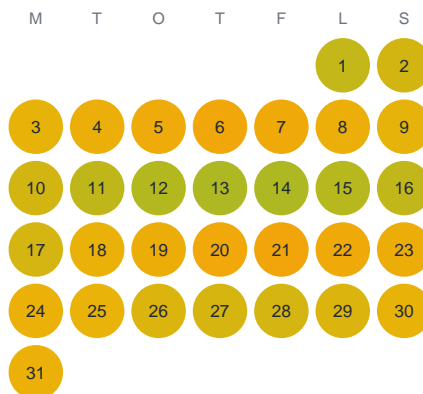

Huggtabell 2026 — Knutsnabben

Knutsnabben · Kronoberg · huggtabell.se · modell v1 (2026-06)

Januari

Februari

Mars

April

Maj

Juni

Juli

Augusti

September

Oktober

November

December