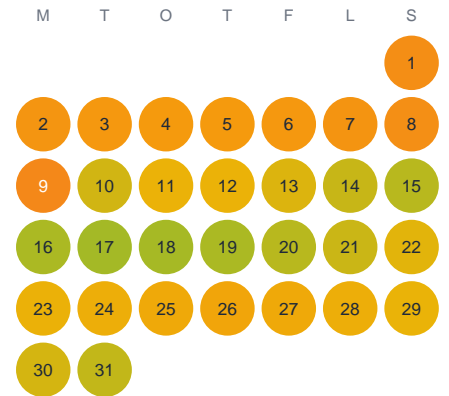

Huggtabell 2026 — Knobesholmssjön

Knobesholmssjön · Halland · huggtabell.se · modell v1 (2026-06)

Januari

Februari

Mars

April

Maj

Juni

Juli

Augusti

September

Oktober

November

December