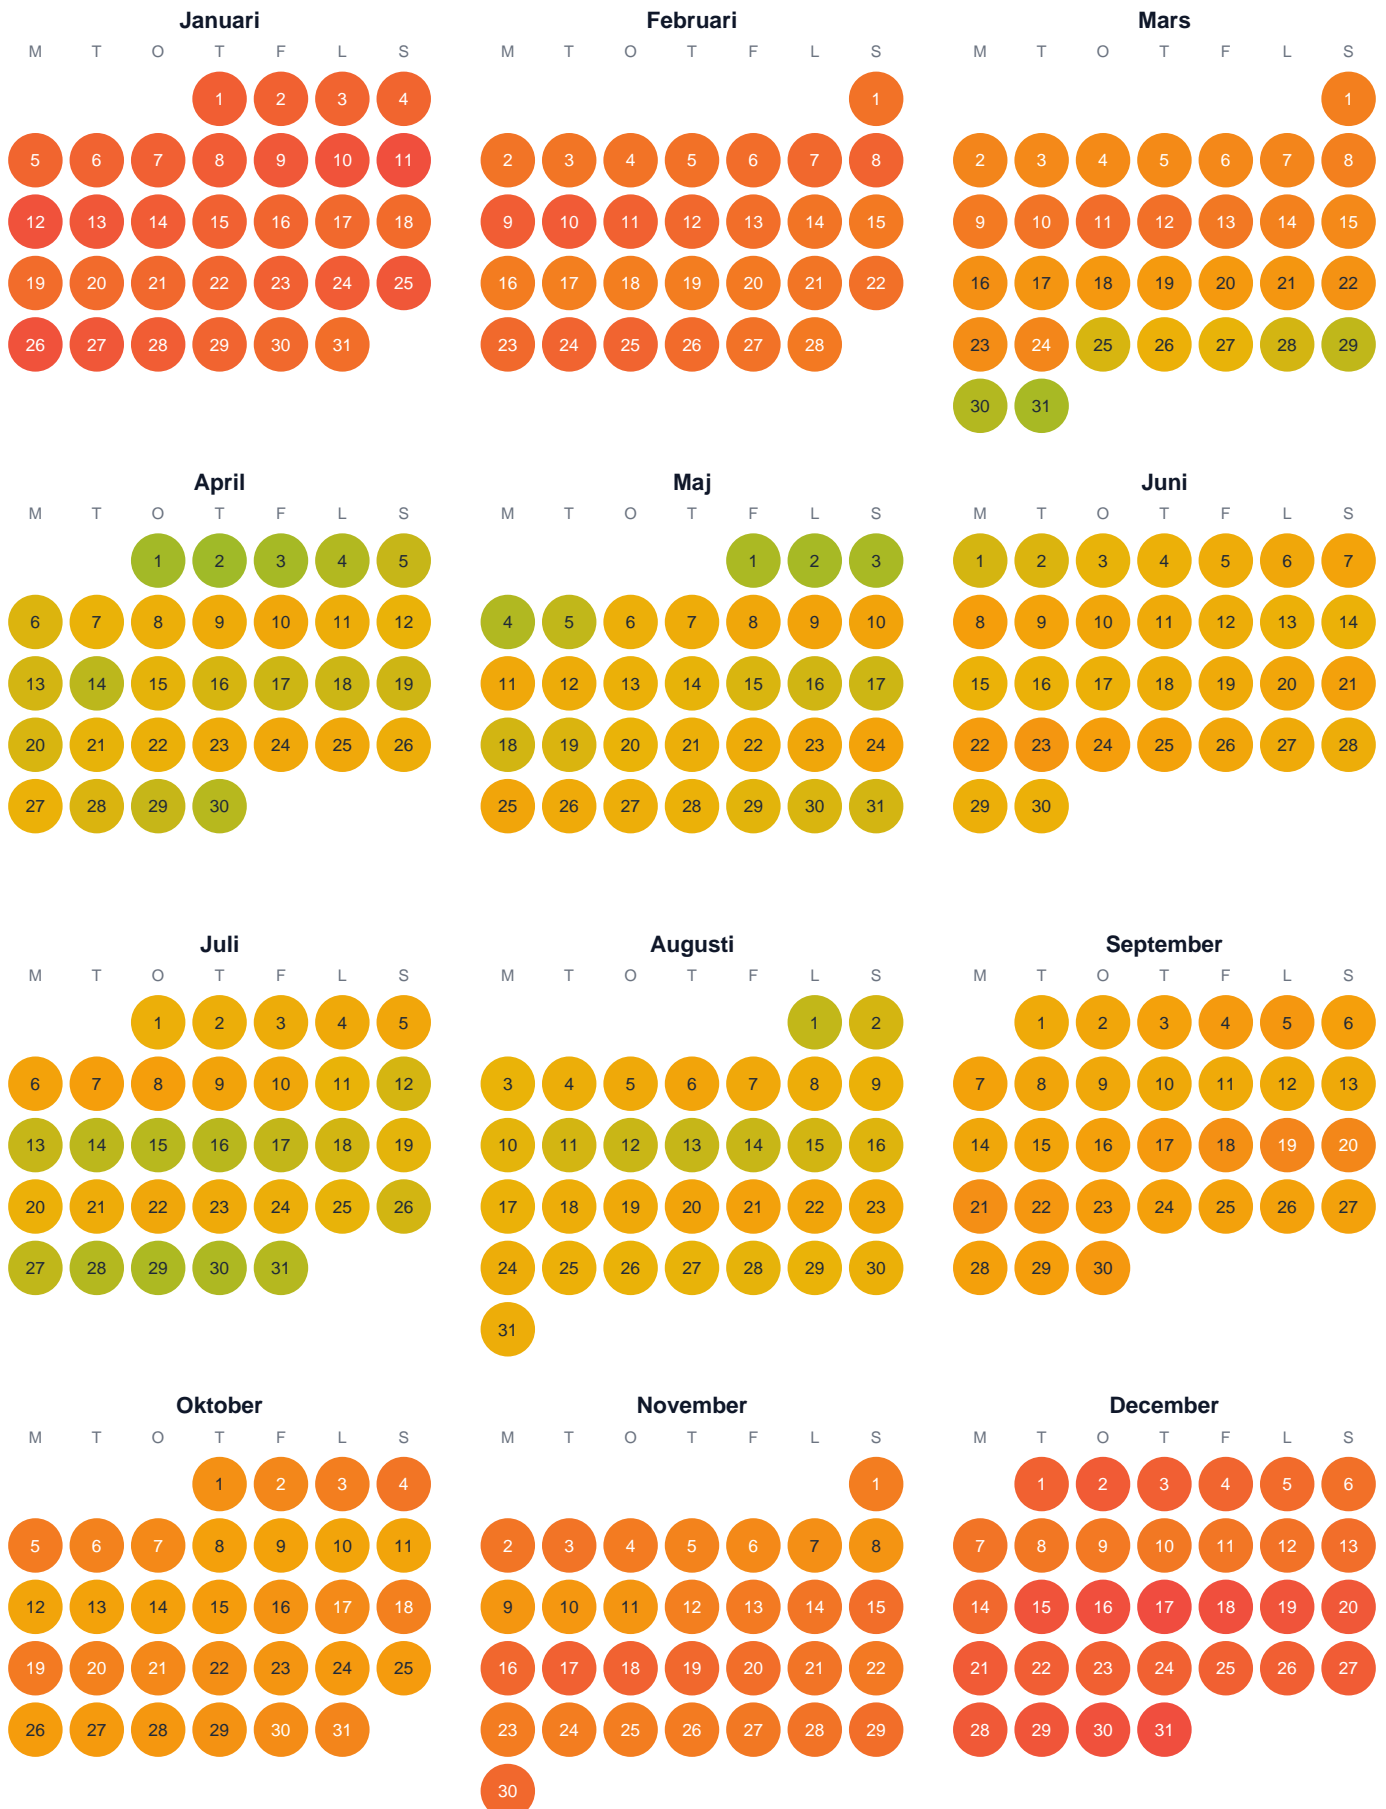

# Huggtabell 2026 — Knappstadviken

Knappstadviken · Värmland · huggtabell.se · modell v1 (2026-06)

Trög  Topp