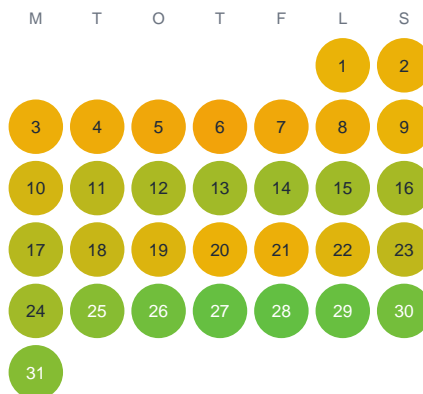

Huggtabell 2026 — Knållstjärnet

Knållstjärnet · Värmland · huggtabell.se · modell v1 (2026-06)

Januari

Februari

Mars

April

Maj

Juni

Juli

Augusti

September

Oktober

November

December