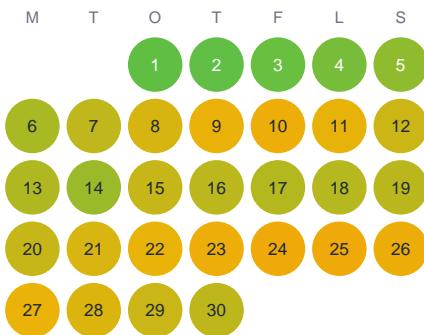

Huggtabell 2026 — Knållstjärnet

Knållstjärnet · Värmland · huggtabell.se · modell v1 (2026-06)

Januari

Februari

Mars

April

Maj

Juni

Juli

Augusti

September

Oktober

November

December