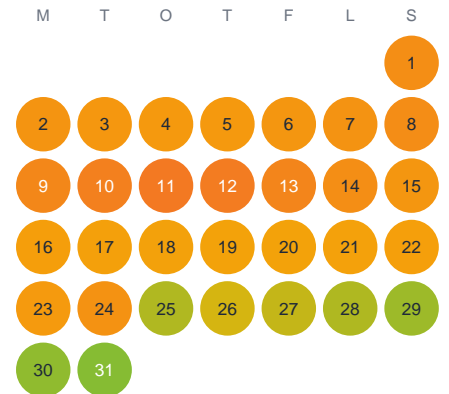

Huggtabell 2026 — Knäsjön

Knäsjön · Värmland · huggtabell.se · modell v1 (2026-06)

Januari

Februari

Mars

April

Maj

Juni

Juli

Augusti

September

Oktober

November

December