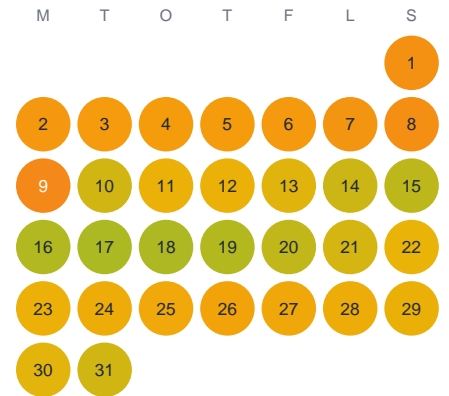

Huggtabell 2026 — Knäsjön

Knäsjön · Kronoberg · huggtabell.se · modell v1 (2026-06)

Januari

Februari

Mars

April

Maj

Juni

Juli

Augusti

September

Oktober

November

December